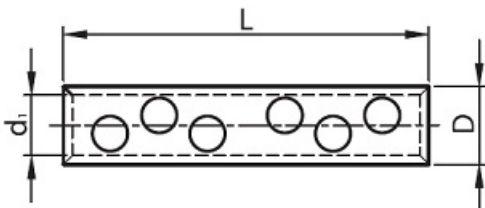

**TRACON MUFA DIN ALUMINIU CU SURUB AT185-240CS 185-240MM<sup>2</sup>, (3+3)×M16**

Mufa aluminiu cu surub . Pentru conductori de lauminiu cu sectiuni intre 185-240 mm

Cand strangerea este suficienta pentru a asigura un contact electric ferm, surugul se sectioneaza singur.

Dimensiuni d1-20mm L-34mm D-145mm

Pret: 241,14 LEI (TVA inclus)

Detalii online: <https://www.materialelectrice.ro/mufa-de-aluminiu-cu-surub-si-limitator-de-strangere-ruperea-capului-185-240mm-32629>