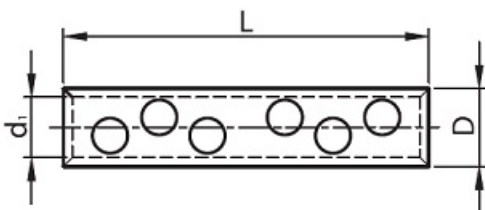

TRACON MUFA DIN ALUMINIU CU SURUB AT185-240CS 185-240MM², (3+3)×M16

Mufa aluminiu cu surub . Pentru conductori de lauminiu cu sectiuni intre 185-240 mm

Cand strangerea este suficienta pentru a asigura un contact electric ferm, surugul se sectioneaza singur.

Dimensiuni d1-20mm L-34mm D-145mm

Pret: 241,14 LEI (TVA inclus)

Detalii online: <https://www.materialelectrice.ro/mufa-de-aluminiu-cu-surub-si-limitator-de-strangere-ruperea-capului-185-240mm-32629>