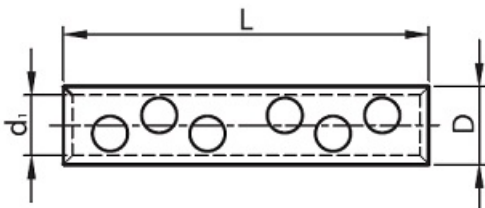

TRACON MUFA DIN ALUMINIU CU SURUB AT185-240CS 185-240MM², (3+3)×M16

Mufa aluminiu cu surub . Pentru conductori de lauminiu cu sectiuni intre 185-240 mm

Cand strangerea este suficienta pentru a asigura un contact electric ferm, surugul se sectioneaza singur.

Dimensiuni d1-20mm L-34mm D-145mm

Pret: 241,14 LEI (TVA inclus)

Detalii online: <https://www.materialelectrice.ro/mufa-de-aluminiu-cu-surub-si-limitator-de-strangere-ruperea-capului-185-240mm-32629>