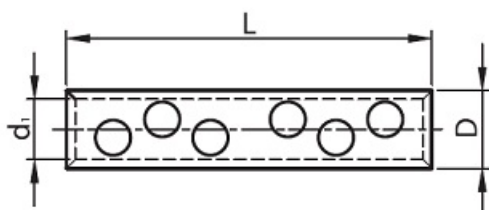

TRACON MUFA DIN ALUMINIU CU SURUB AT95-150CS 95-150MM², (2+2)×M16

Mufa aluminiu cu surub . Pentru conductori de lauminiu cu sectiuni intre 95-150 mm

Cand strangerea este suficienta pentru a asigura un contact electric ferm, surugul se sectioneaza singur.

Dimensiuni d1-16mm L-27mm D-133mm

Pret: 160,94 LEI (TVA inclus)

Detalii online: <https://www.materialelectrice.ro/mufa-de-aluminiu-cu-surub-si-limitator-de-strangere-ruperea-capului-95-150mm-32628>