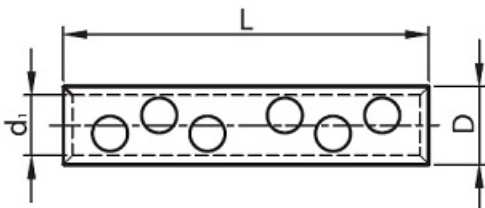

**TRACON MUFA DIN ALUMINIU CU SURUB AT16-70CS 16-70MM2, (2+2)×M12**

Mufa aluminiu cu surub . Pentru conductori de lauminiu cu sectiuni intre 16-70 mm

Cand strangerea este suficienta pentru a asigura un contact electric ferm, surugul se sectioneaza singur.

Dimensiuni d1-11mm L-21.7mm D-107mm

Pret: 96,50 LEI (TVA inclus)

Detalii online: <https://www.materialelectrice.ro/mufa-de-aluminiu-cu-surub-si-limitator-de-strangere-ruperea-capului-16-70mmp-32627>