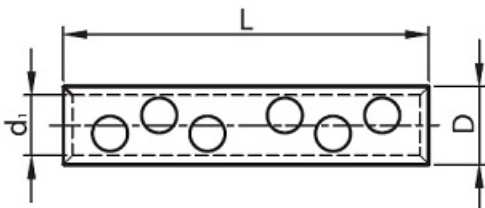

TRACON MUFA DIN ALUMINIU CU SURUB AT16-70CS 16-70MM2, (2+2)×M12

Mufa aluminiu cu surub . Pentru conductori de lauminiu cu sectiuni intre 16-70 mm

Cand strangerea este suficienta pentru a asigura un contact electric ferm, surugul se sectioneaza singur.

Dimensiuni d1-11mm L-21.7mm D-107mm

Pret: 96,50 LEI (TVA inclus)

Detalii online: <https://www.materialelectrice.ro/mufa-de-aluminiu-cu-surub-si-limitator-de-strangere-ruperea-capului-16-70mmp-32627>