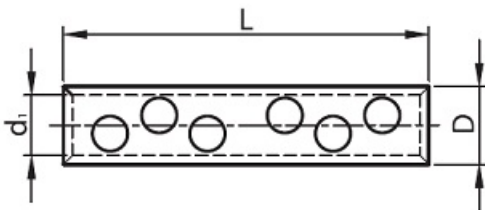

TRACON MUFA DIN ALUMINIU CU SURUB AT16-70CS 16-70MM2, (2+2)×M12

Mufa aluminiu cu surub . Pentru conductori de lauminiu cu sectiuni intre 16-70 mm

Cand strangerea este suficienta pentru a asigura un contact electric ferm, surugul se sectioneaza singur.

Dimensiuni d1-11mm L-21.7mm D-107mm

Pret: 96,50 LEI (TVA inclus)

Detalii online: <https://www.materialelectrice.ro/mufa-de-aluminiu-cu-surub-si-limitator-de-strangere-ruperea-capului-16-70mmp-32627>