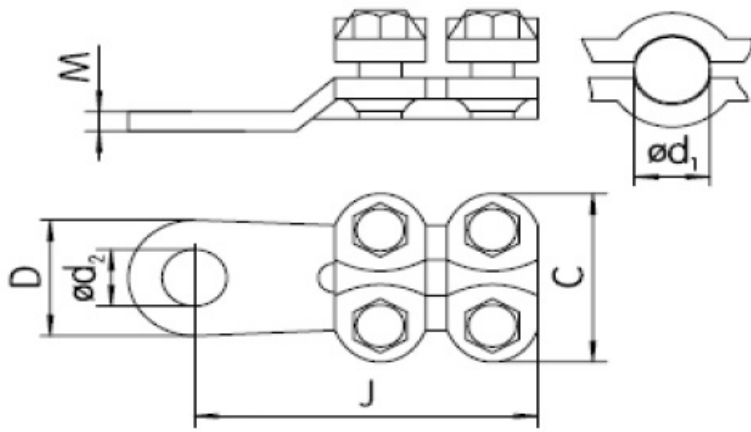

KVD PAPUC CU STRANGERE PRIN SURUB PENTRU CONDUCTOR 150MM CU GAURA DE 16

Papuc cupru stanat, strangere cu surub. Poate fi utilizat si conductori electrici din curpu sau aluminiu

Acest tip de papuc este ideal pentru situatiile cand nu exista posibilitatea utilizarii papucilor normali cu strangere prin sertizare.

Dimensiuni

J:65mm

D1:150

D2:16

Pret: 55,60 LEI (TVA inclus)

Detalii online: <https://www.materialelectrice.ro/papuc-cu-strangere-prin-surub-pentru-conductor-150mm-cu-gaura-de-16>