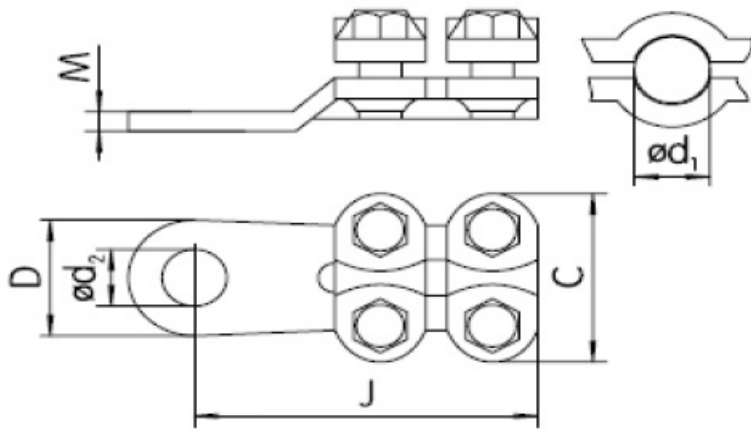

KVD PAPUC CU STRANGERE PRIN SURUB PENTRU CONDUCTOR 150MM CU GAURA DE 16

Papuc cupru stanat, strangere cu surub. Poate fi utilizat si conductori electrici din curpu sau aluminiu

Acest tip de papuc este ideal pentru situatiile cand nu exista posibilitatea utilizarii papucilor normali cu strangere prin sertizare.

Dimensiuni

J:65mm

D1:150

D2:16

Pret: 53,63 LEI (TVA inclus)

Detalii online: <https://www.materialelectrice.ro/papuc-cu-strangere-prin-surub-pentru-conductor-150mm-cu-gaura-de-16>