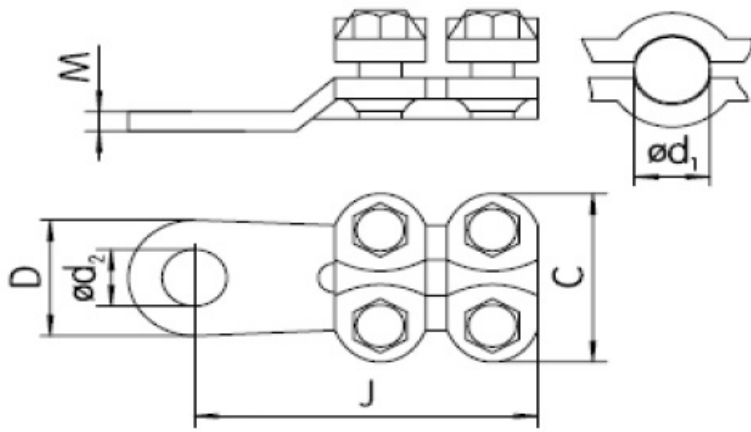

### **KVD PAPUC CU STRANGERE PRIN SURUB PENTRU CONDUCTOR 150MM CU GAURA DE 16**

Papuc cupru stanat, strangere cu surub. Poate fi utilizat si conductori electrici din curpu sau aluminiu

Acest tip de papuc este ideal pentru situatiile cand nu exista posibilitatea utilizarii papucilor normali cu strangere prin sertizare.

Dimensiuni

J:65mm

D1:150

D2:16

Pret: 53,63 LEI (TVA inclus)

Detalii online: <https://www.materialelectrice.ro/papuc-cu-strangere-prin-surub-pentru-conductor-150mm-cu-gaura-de-16>