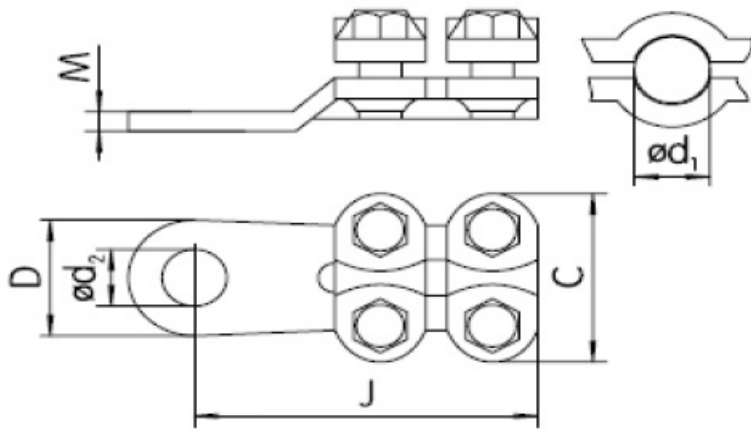

### **KVD PAPUC CU STRANGERE PRIN SURUB PENTRU CONDUCTOR 120MM CU GAURA DE 12**

Papuc cupru stanat, strangere cu surub. Poate fi utilizat si conductori electrici din curpu sau aluminiu

Acest tip de papuc este ideal pentru situatiile cand nu exista posibilitatea utilizarii papucilor normali cu strangere prin sertizare.

Dimensiuni

J:60mm

D1:120

D2:12

Pret: 46,82 LEI (TVA inclus)

Detalii online: <https://www.materialelectrice.ro/papuc-cu-strangere-prin-surub-pentru-conductor-120mm-cu-gaura-de-12>