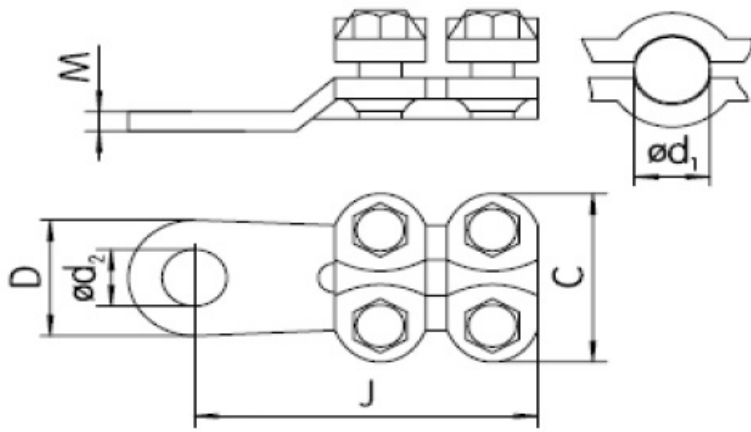

## **KVD PAPUC CU STRANGERE PRIN SURUB PENTRU CONDUCTOR 95MM CU GAURA DE 12**

Papuc cupru stanat, strangere cu surub. Poate fi utilizat si conductori electrici din curpu sau aluminiu

Acest tip de papuc este ideal pentru situatiile cand nu exista posibilitatea utilizarii papucilor normali cu strangere prin sertizare.

Dimensiuni

J:57mm

D1:95

D2:12

Pret: 34,88 LEI (TVA inclus)

Detalii online: <https://www.materialelectrice.ro/papuc-cu-strangere-prin-surub-pentru-conductor-95mm-cu-gaura-de-12>