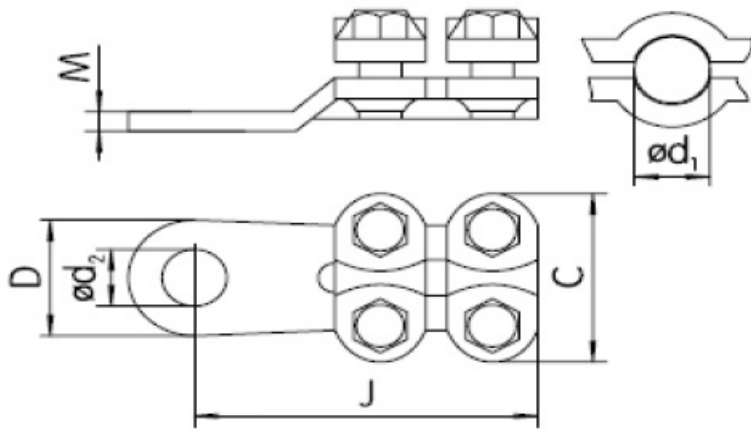

KVD PAPUC CU STRANGERE PRIN SURUB PENTRU CONDUCTOR 95MM CU GAURA DE 12

Papuc cupru stanat, strangere cu surub. Poate fi utilizat si conductori electrici din curpu sau aluminiu

Acest tip de papuc este ideal pentru situatiile cand nu exista posibilitatea utilizarii papucilor normali cu strangere prin sertizare.

Dimensiuni

J:57mm

D1:95

D2:12

Pret: 34,88 LEI (TVA inclus)

Detalii online: <https://www.materialelectrice.ro/papuc-cu-strangere-prin-surub-pentru-conductor-95mm-cu-gaura-de-12>