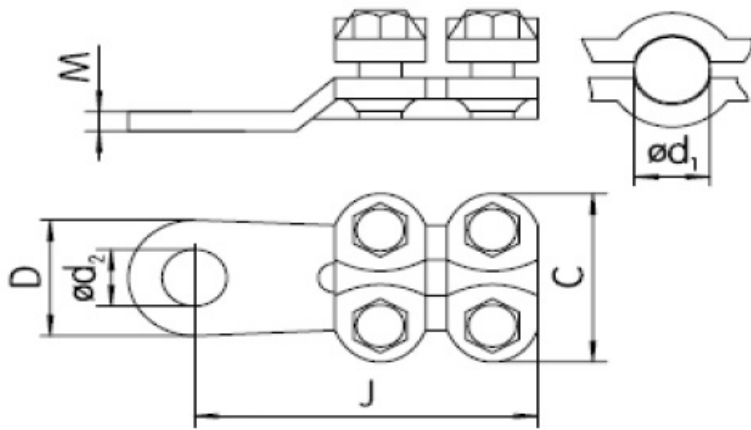

KVD PAPUC CU STRANGERE PRIN SURUB PENTRU CONDUCTOR 95MM CU GAURA DE 12

Papuc cupru stanat, strangere cu surub. Poate fi utilizat si conductori electrici din curpu sau aluminiu

Acest tip de papuc este ideal pentru situatiile cand nu exista posibilitatea utilizarii papucilor normali cu strangere prin sertizare.

Dimensiuni

J:57mm

D1:95

D2:12

Pret: 34,88 LEI (TVA inclus)

Detalii online: <https://www.materialelectrice.ro/papuc-cu-strangere-prin-surub-pentru-conductor-95mm-cu-gaura-de-12>