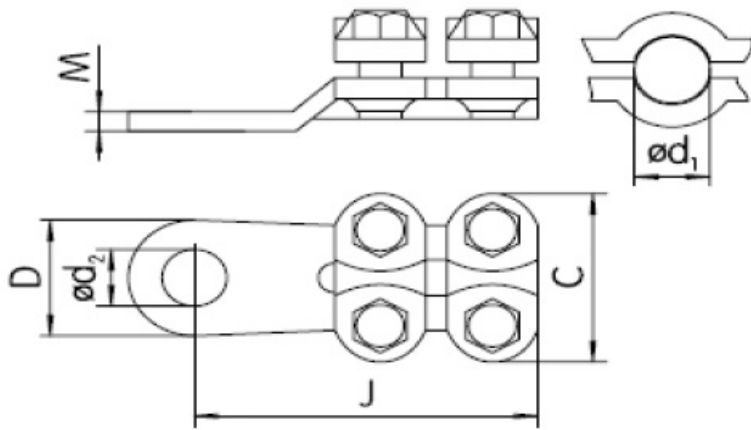

KVD PAPUC CU STRANGERE PRIN SURUB PENTRU CONDUCTOR 70MM CU GAURA DE 10

Papuc cupru stanat, strangere cu surub. Poate fi utilizat si conductori electrici din curpu sau aluminiu

Acest tip de papuc este ideal pentru situatiile cand nu exista posibilitatea utilizarii papucilor normali cu strangere prin sertizare.

Dimensiuni

J:50mm

D1:70

D2:10

Pret: 25,56 LEI (TVA inclus)

Detalii online: <https://www.materialelectrice.ro/papuc-cu-strangere-prin-surub-pentru-conductor-70mm-cu-gaura-de-10>