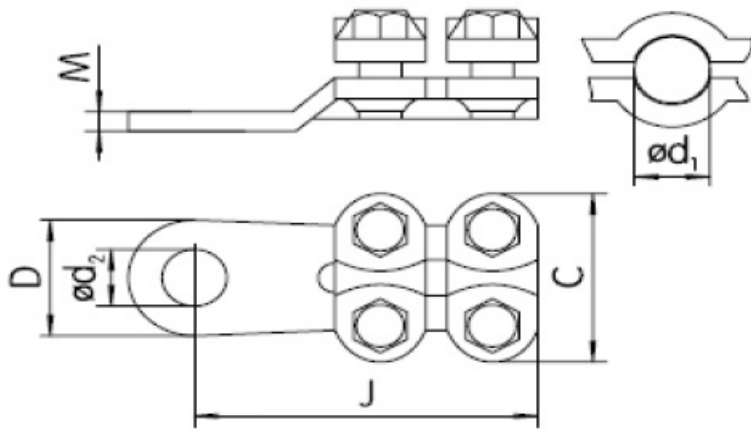

KVD PAPUC CU STRANGERE PRIN SURUB PENTRU CONDUCTOR 70MM CU GAURA DE 10

Papuc cupru stanat, strangere cu surub. Poate fi utilizat si conductori electrici din curpu sau aluminiu

Acest tip de papuc este ideal pentru situatiile cand nu exista posibilitatea utilizarii papucilor normali cu strangere prin sertizare.

Dimensiuni

J:50mm

D1:70

D2:10

Pret: 25,56 LEI (TVA inclus)

Detalii online: <https://www.materialelectrice.ro/papuc-cu-strangere-prin-surub-pentru-conductor-70mm-cu-gaura-de-10>