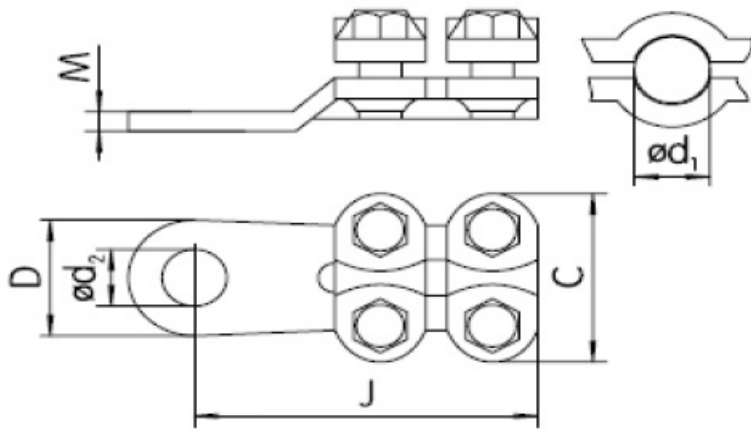

KVD PAPUC CU STRANGERE PRIN SURUB PENTRU CONDUCTOR 50MM CU GAURA DE 10

Papuc cupru stanat, strangere cu surub. Poate fi utilizat si conductori electrici din curpu sau aluminiu

Acest tip de papuc este ideal pentru situatiile cand nu exista posibilitatea utilizarii papucilor normali cu strangere prin sertizare.

Dimensiuni

J:45mm

D1:50

D2:10

Pret: 20,01 LEI (TVA inclus)

Detalii online: <https://www.materialelectrice.ro/papuc-cu-strangere-prin-surub-pentru-conductor-50mm-cu-gaura-de-10>