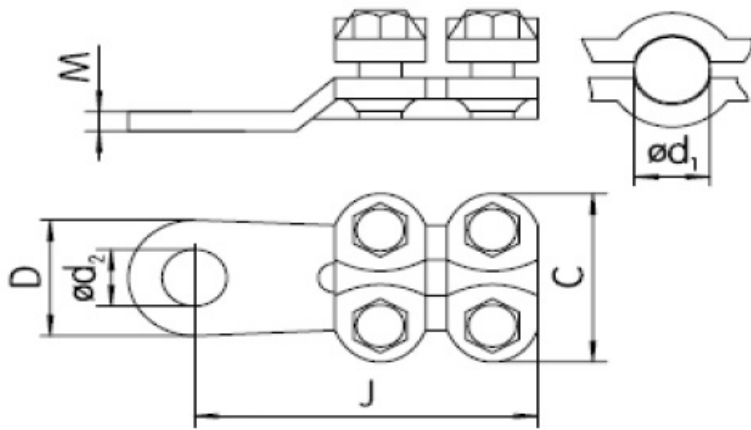

KVD PAPUC CU STRANGERE PRIN SURUB PENTRU CONDUCTOR 35MM CU GAURA DE 8

Papuc cupru stanat, strangere cu surub. Poate fi utilizat si conductori electrici din curpu sau aluminiu

Acest tip de papuc este ideal pentru situatiile cand nu exista posibilitatea utilizarii papucilor normali cu strangere prin sertizare.

Dimensiuni

J:35mm

D1:35

D2:8

Pret: 11,76 LEI (TVA inclus)

Detalii online: <https://www.materialelectrice.ro/papuc-cu-strangere-prin-surub-pentru-conductor-35mm-cu-gaura-de-8>