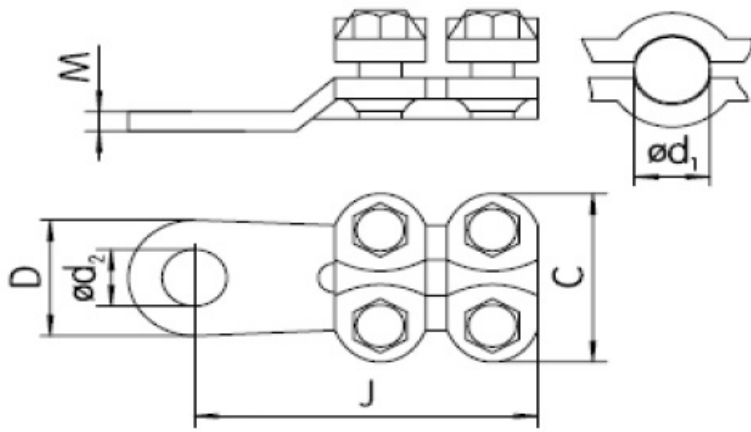

KVD PAPUC CU STRANGERE PRIN SURUB PENTRU CONDUCTOR 35MM CU GAURA DE 8

Papuc cupru stanat, strangere cu surub. Poate fi utilizat si conductori electrici din curpu sau aluminiu

Acest tip de papuc este ideal pentru situatiile cand nu exista posibilitatea utilizarii papucilor normali cu strangere prin sertizare.

Dimensiuni

J:35mm

D1:35

D2:8

Pret: 11,76 LEI (TVA inclus)

Detalii online: <https://www.materialelectrice.ro/papuc-cu-strangere-prin-surub-pentru-conductor-35mm-cu-gaura-de-8>