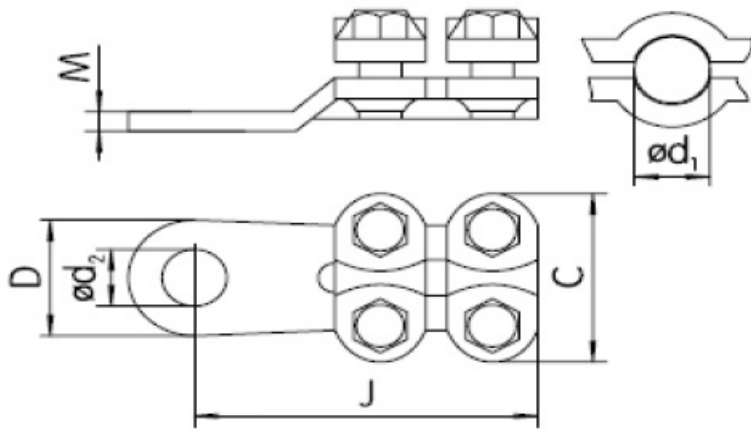

KVD PAPUC CU STRANGERE PRIN SURUB PENTRU CONDUCTOR 25MM CU GAURA DE 8

Papuc cupru stanat, strangere cu surub. Poate fi utilizat si conductori electrici din curpu sau aluminiu

Acest tip de papuc este ideal pentru situatiile cand nu exista posibilitatea utilizarii papucilor normali cu strangere prin sertizare.

Dimensiuni

J:30mm

D1:25

D2:8

Pret: 10,45 LEI (TVA inclus)

Detalii online: <https://www.materialelectrice.ro/papuc-cu-strangere-prin-surub-pentru-conductor-25mm-cu-gaura-de-8>