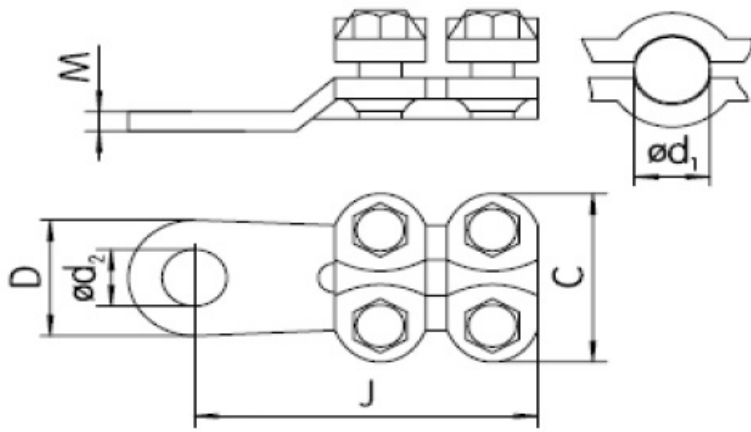

## **KVD PAPUC CU STRANGERE PRIN SURUB PENTRU CONDUCTOR 25MM CU GAURA DE 8**

Papuc cupru stanat, strangere cu surub. Poate fi utilizat si conductori electrici din curpu sau aluminiu

Acest tip de papuc este ideal pentru situatiile cand nu exista posibilitatea utilizarii papucilor normali cu strangere prin sertizare.

Dimensiuni

J:30mm

D1:25

D2:8

Pret: 10,45 LEI (TVA inclus)

Detalii online: <https://www.materialelectrice.ro/papuc-cu-strangere-prin-surub-pentru-conductor-25mm-cu-gaura-de-8>