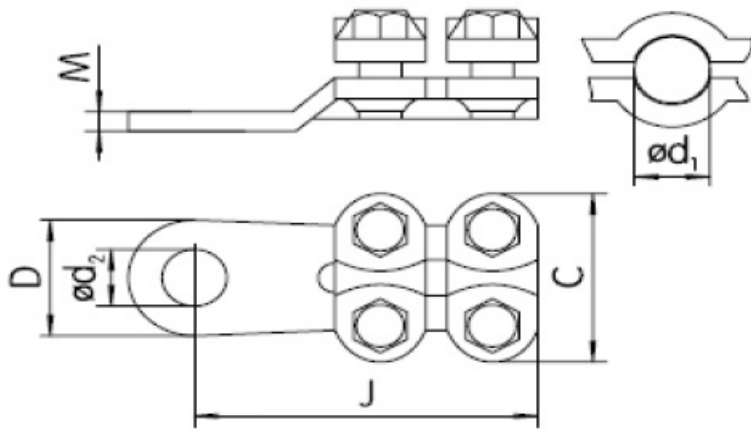

KVD PAPUC CU STRANGERE PRIN SURUB PENTRU CONDUCTOR 16MM CU GAURA **DE 6**

Papuc cupru stanat, strangere cu surub. Poate fi utilizat si conductori electrici din curpu sau aluminiu

Acest tip de papuc este ideal pentru situatiile cand nu exista posibilitatea utilizarii papucilor normali cu strangere prin sertizare.

Dimensiuni

J:25mm

D1:16

D2:6

Pret: 6,03 LEI (TVA inclus)

Detalii online: <https://www.materialelectrice.ro/papuc-cu-strangere-prin-surub-pentru-conductor-16mm-cu-gaura-de-6>