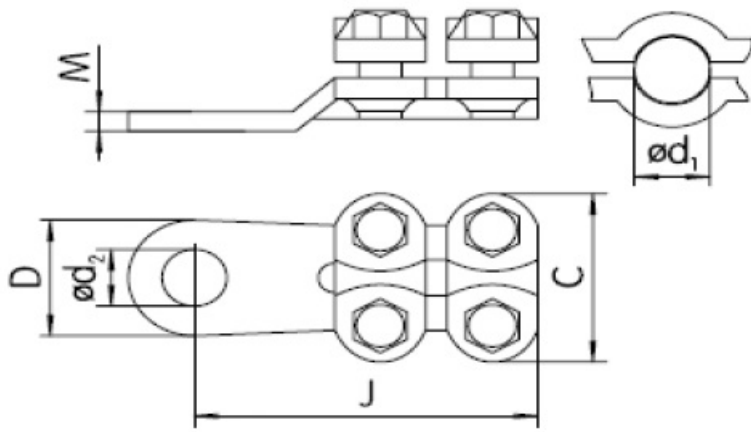

KVD PAPUC CU STRANGERE PRIN SURUB PENTRU CONDUCTOR 16MM CU GAURA DE 6

Papuc cupru stanat, strangere cu surub. Poate fi utilizat si conductori electrici din curpu sau aluminiu

Acest tip de papuc este ideal pentru situatiile cand nu exista posibilitatea utilizarii papucilor normali cu strangere prin sertizare.

Dimensiuni

J:25mm

D1:16

D2:6

Pret: 6,03 LEI (TVA inclus)

Detalii online: <https://www.materialelectrice.ro/papuc-cu-strangere-prin-surub-pentru-conductor-16mm-cu-gaura-de-6>