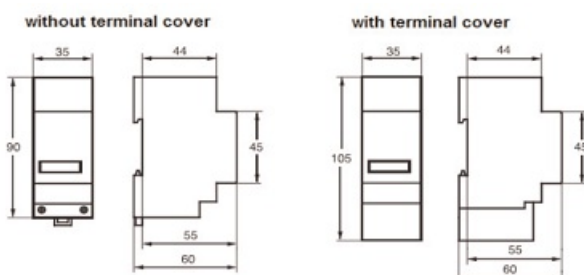

## SCHRACK CONTOR ORE FUNCTIONARE CU MONTARE IN TABLOU PE SINA OMEGA - 24VAC

Contor ore functionare cu montare pe sina tablou electric

Latime 2 module

Se poate utiliza pentru masurarea duratei de functionare la diverse masini, echipamente etc

Tensiune de alimentare 24V ac

Consum propriu 0.26W

Temperatura de functionare -15+55 grade celsius

Grad de protectie IP 50

Pret: 146,55 LEI (TVA inclus)

Detalii online: <https://www.materialeelectrice.ro/contor-ore-functionare-cu-montare-in-tablou-pe-sina-omega-24vac>