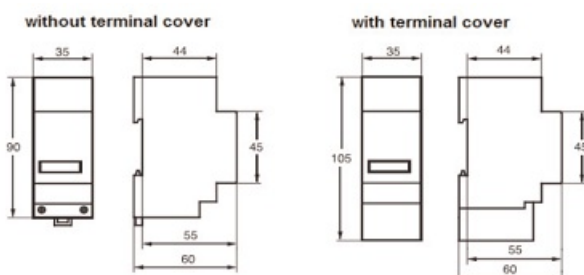

SCHRACK CONTOR ORE FUNCTIONARE CU MONTARE IN TABLOU PE SINA OMEGA - 24VAC

Contor ore functionare cu montare pe sina tablou electric

Latime 2 module

Se poate utiliza pentru masurarea duratei de functionare la diverse masini, echipamente etc

Tensiune de alimentare 24V ac

Consum propriu 0.26W

Temperatura de functionare -15+55 grade celsius

Grad de protectie IP 50

Pret: 146,55 LEI (TVA inclus)

Detalii online: <https://www.materialeelectrice.ro/contor-ore-functionare-cu-montare-in-tablou-pe-sina-omega-24vac>