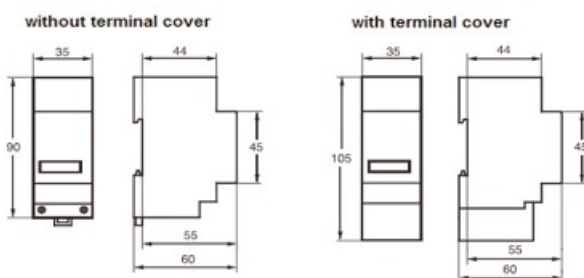

SCHRACK CONTOR ORE FUNCTIONARE CU MONTARE IN TABLOU PE SINA OMEGA - 230V

Contor ore functionare cu montare pe sina tablou electric

Latime 2 module

Se poate utiliza pentru masurarea duratei de functionare la diverse masini, echipamente etc

Tensiune de alimentare 230V

Consum propriu 0.26W

Temperatura de functionare -15+55 grade celsius

Grad de protectie IP 50