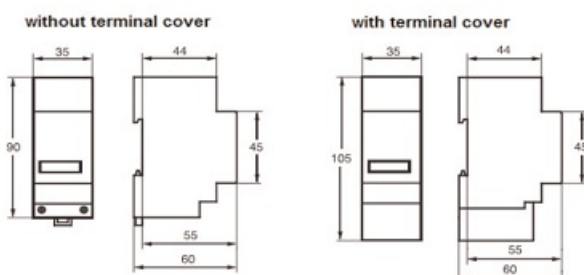

## SCHRACK CONTOR ORE FUNCTIONARE CU MONTARE IN TABLOU PE SINA OMEGA - 230V

Contor ore functionare cu montare pe sina tablou electric

Latime 2 module

Se poate utiliza pentru masurarea duratei de functionare la diverse masini, echipamente etc

Tensiune de alimentare 230V

Consum propriu 0.26W

Temperatura de functionare -15+55 grade celsius

Grad de protectie IP 50

Pret: 136,93 LEI (TVA inclus)

Detalii online: <https://www.materialeelectrice.ro/contor-ore-functionare-cu-montare-in-tablou-pe-sina-omega>