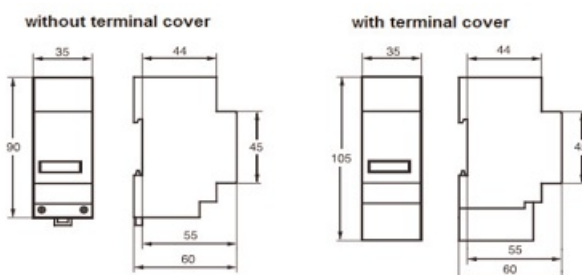

SCHRACK CONTOR ORE FUNCTIONARE CU MONTARE IN TABLOU PE SINA OMEGA - 230V

Contor ore functionare cu montare pe sina tablou electric

Latime 2 module

Se poate utiliza pentru masurarea duratei de functionare la diverse masini, echipamente etc

Tensiune de alimentare 230V

Consum propriu 0.26W

Temperatura de functionare -15+55 grade celsius

Grad de protectie IP 50