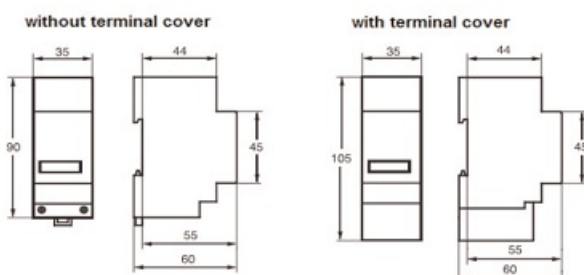

SCHRACK CONTOR ORE FUNCTIONARE CU MONTARE IN TABLOU PE SINA OMEGA - 230V

Contor ore functionare cu montare pe sina tablou electric

Latime 2 module

Se poate utiliza pentru masurarea duratei de functionare la diverse masini, echipamente etc

Tensiune de alimentare 230V

Consum propriu 0.26W

Temperatura de functionare -15+55 grade celsius

Grad de protectie IP 50

Pret: 136,93 LEI (TVA inclus)

Detalii online: <https://www.materialelectrice.ro/contor-ore-functionare-cu-montare-in-tablou-pe-sina-omega>