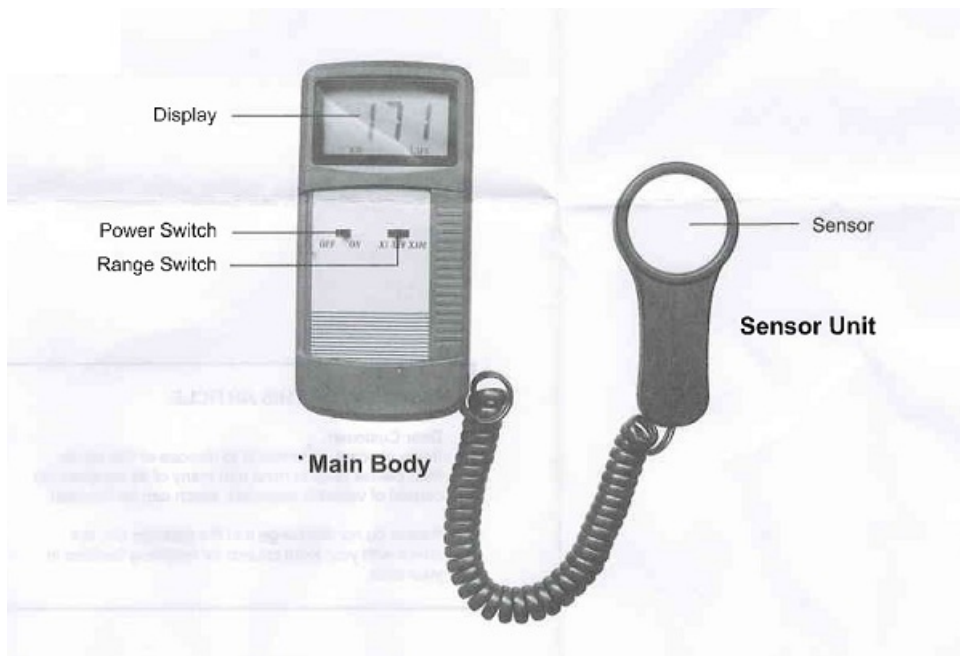

KVD LUXMETRU 0-50 000 LUX

Luxmetru digital alimentat din baterie 9V.

Dimensiuni 125.5x72x27mm

Trei grupe de masura

Range Switch's Position	Range	Resolution	Accuracy
x1	2000 Lux	1 Lux	± (5% + 10 digits)
x10	20000 Lux	10 Lux	± (5% + 10 digits)
x100	50000 Lux	100 Lux	± (5% + 10 digits)

Echipament

Pret: 183,93 LEI (TVA inclus)

Detalii online: <https://www.materialelectrice.ro/luxmetru-0-50-000-lux>