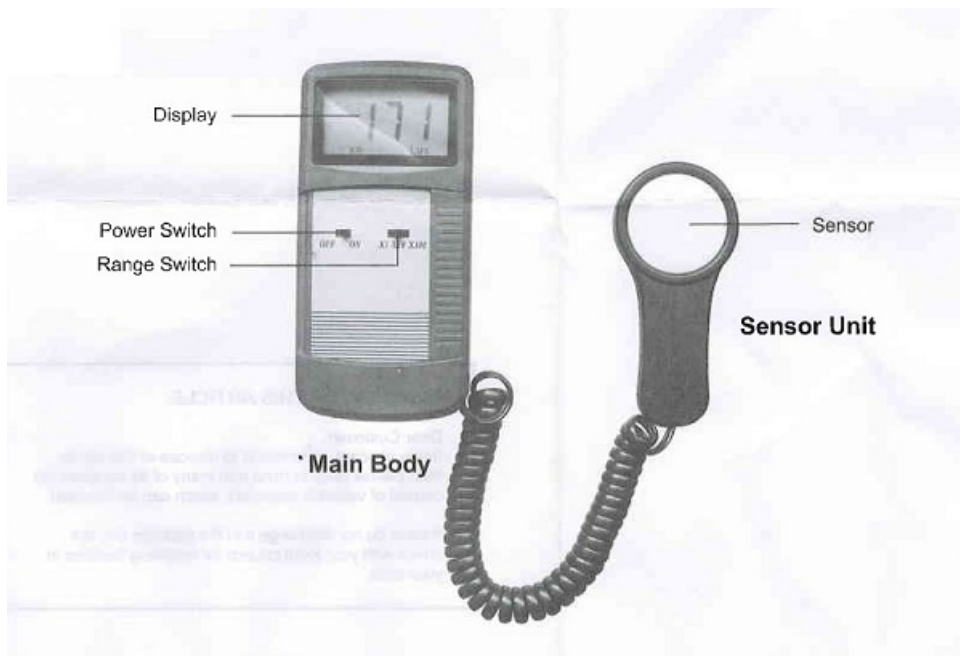

### KVD LUXMETRU 0-50 000 LUX

Luxmetru digital alimentat din baterie 9V.

Dimensiuni 125.5x72x27mm

Trei grupe de masura

Range Switch's Position	Range	Resolution	Accuracy
x1	2000 Lux	1 Lux	± (5% + 10 digits)
x10	20000 Lux	10 Lux	± (5% + 10 digits)
x100	50000 Lux	100 Lux	± (5% + 10 digits)

Echipament

Pret: 183,93 LEI (TVA inclus)

Detalii online: <https://www.materialelectrice.ro/luxmetru-0-50-000-lux>