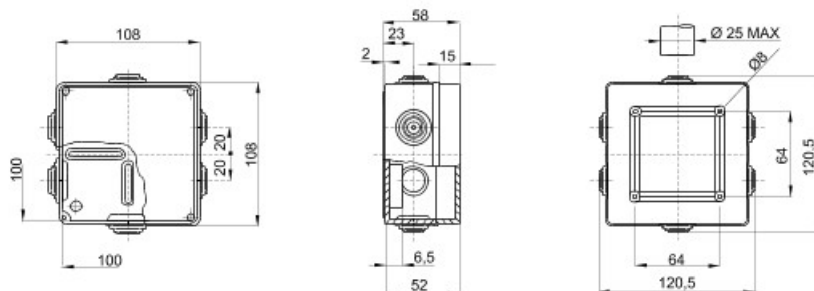

**GEWISS DOZA APARENTA - IP55 - DIMENSIUNI INTERIOARE 100X100X50 - WALLS
CU PRESETUPE - GREY RAL 7035**

Doza aparenta etansa cu presetupe IP55 Gewiss .

Se echepeaza optional cu presetupe pentru etansarea la intrarea cablurilor electrice in doza .Optional se poate monta la interior regleta de legaturi .

Temperatura de lucru -25...+60 °C .

Material ignifugat nu intretine flacara .

Culoare RAL 7035

Dimensiuni

Pret: 8,24 LEI (TVA inclus)

Detalii online: <https://www.materialelectrice.ro/doza-aparenta-etansa-cu-presetupe-100x100x50-ip56-gewiss-32585>