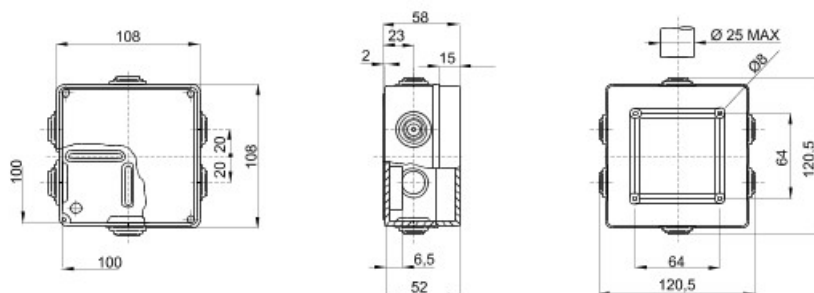

**GEWISS DOZA APARENTA - IP55 - DIMENSIUNI INTERIOARE 100X100X50 - WALLS
CU PRESETUPE - GREY RAL 7035**

Doza aparenta etansa cu presetupe IP55 Gewiss .

Se echepeaza optional cu presetupe pentru etansarea la intrarea cablurilor electrice in doza .Optional se poate monta la interior regleta de legaturi .

Temperatura de lucru -25...+60 °C .

Material ignifugat nu intretine flacara .

Culoare RAL 7035

Dimensiuni

Pret: 8,24 LEI (TVA inclus)

Detalii online: <https://materialelectrice.ro/doza-aparenta-etansa-cu-presetupe-100x100x50-ip56-gewiss-32585>