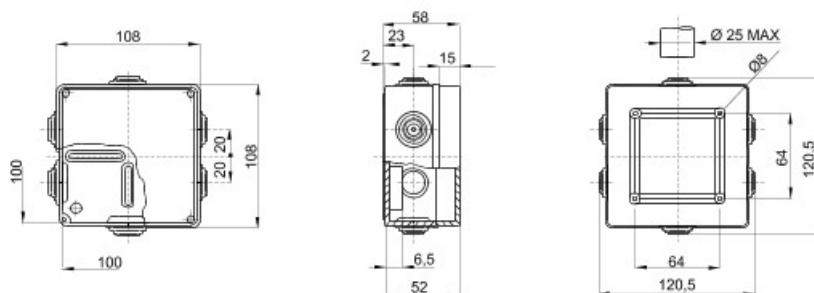

**GEWISS DOZA APARENTA - IP55 - DIMENSIUNI INTERIOARE 100X100X50 - WALLS
CU PRESETUPE - GREY RAL 7035**

Doza aparenta etansa cu presetupe IP55 Gewiss .

Se echepeaza optional cu presetupe pentru etansarea la intrarea cablurilor electrice in doza .Optional se poate monta la interior regleta de legaturi .

Temperatura de lucru -25...+60 °C .

Material ignifugat nu intretine flacara .

Culoare RAL 7035

Dimensiuni

Pret: 8,24 LEI (TVA inclus)

Detalii online: <https://www.materialelectrice.ro/doza-aparenta-etansa-cu-presetupe-100x100x50-ip56-gewiss-32585>