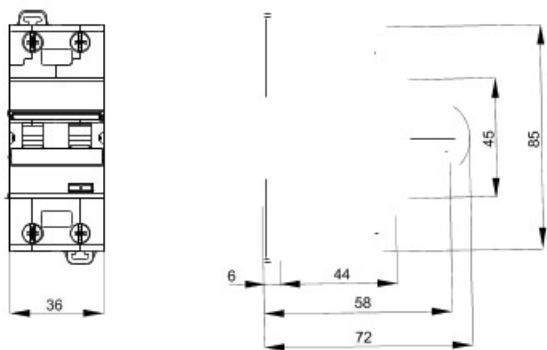

## GEWISS INTRERUPATOR DIFERENTIAL RCCBO , 6KA C 25A 30MA AC

**Gama 90 RCD îndeplineste orice cerinte de protectie impotriva defectelor de izolatie pentru orice domeniu de utilizare.**

**Gama cuprinde disjunctorul compact de curent rezidual MDC, cu protectie la supracurent.**

### **Caracteristici generale**

- Intrerupator diferential, de tip AC, 25A, cu protectie diferentiala de 30MA
- Putere de rupere 6 ka .
- Ocupa 2 module
- Asigura o protectie completa la scurt circuit, impotriva scurgerilor de curent ( inlatura electrocutarea )
- Curba de declansare C

Dimensiuni :

Pret: 123,80 LEI (TVA inclus)

Detalii online: <https://www.materialelectrice.ro/interruptor-diferential-rccb0-6ka-c-25a-30ma-ac-32582>