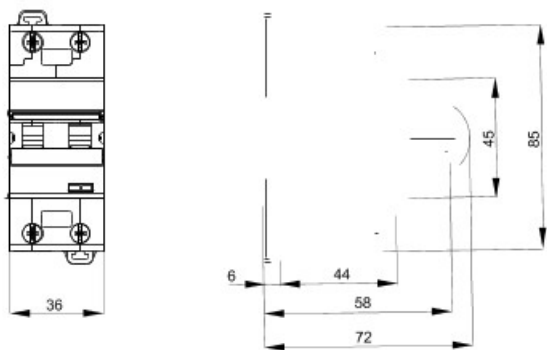

GEWISS INTRERUPATOR DIFERENTIAL RCCBO , 6KA C 25A 30MA AC

Gama 90 RCD îndeplineste orice cerinte de protectie impotriva defectelor de izolatie pentru orice domeniu de utilizare.

Gama cuprinde disjunctorul compact de curent rezidual MDC, cu protectie la supracurent.

Caracteristici generale

- Intrerupator diferential, de tip AC, 25A, cu protectie diferentiala de 30MA
- Putere de rupere 6 ka .
- Ocupa 2 module
- Asigura o protectie completa la scurt circuit, impotriva scurgerilor de curent (inlatura electrocutarea)
- Curba de declansare C

Dimensiuni :

Pret: 123,80 LEI (TVA inclus)

Detalii online: <https://www.materialelectrice.ro/interruptor-diferential-rccb0-6ka-c-25a-30ma-ac-32582>