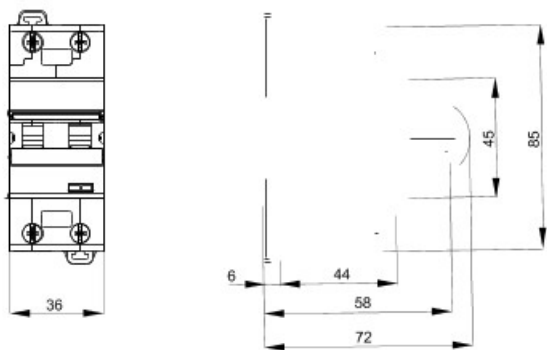

## GEWISS INTRERUPATOR DIFERENTIAL RCCBO , 6KA C 10A 30MA AC

**Gama 90 RCD îndeplineste orice cerinte de protectie impotriva defectelor de izolatie pentru orice domeniu de utilizare.**

**Gama cuprinde disjunctorul compact de curent rezidual MDC, cu protectie la supracurent.**

### **Caracteristici generale**

- Intrerupator diferential, de tip AC, 10A, cu protectie diferentiala de 30MA
- Putere de rupere 6 ka .
- Ocupa 2 module
- Asigura o protectie completa la scurt circuit, impotriva scurgerilor de curent ( inlatura electrocutarea )
- Curba de declansare C

Dimensiuni :

Pret: 123,80 LEI (TVA inclus)

Detalii online: <https://www.materialelectrice.ro/interruptor-diferential-rccb0-6ka-c-10a-30ma-ac-32581>