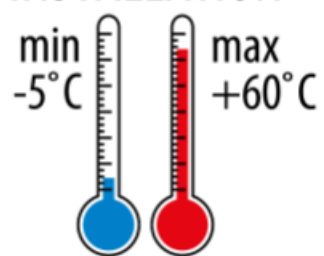

GEWISS DOZA APARENTA - IP44 - DIMENSIUNI INTERIOARE 65X35 - WALLS CU PRESETUPE - GREY RAL 7035

Doza aparenta pentru legaturi electrice

Grad de protectie IP 44.

Pentru exterior ,executate din ABS rezistent la agentii chimici si ultraviolete .

Dimensiuni:

Pentru conexiunea conductorilor recomandam utilizarea [clemelor electrice](#)

EN 60754-2

INSTALLATION

Pret: 4,36 LEI (TVA inclus)

Detalii online: <https://www.materialeelectrice.ro/doza-aparenta-pentru-legaturi-exterioare-etansa-ip44-65x35mm-32577>