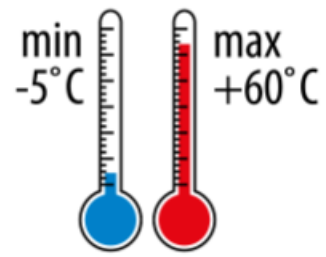

GEWISS DOZA APARENTA - IP44 - DIMENSIUNI INTERIOARE 65X35 - WALLS CU PRESETUPE - GREY RAL 7035

Doza aparenta pentru legaturi electrice

Grad de protectie IP 44.

Pentru exterior ,executate din ABS rezistent la agentii chimici si ultraviolete .

Dimensiuni:

Pentru conexiunea conductorilor recomandam utilizarea [clemelor electrice](#)

EN 60754-2

INSTALLATION

Pret: 4,36 LEI (TVA inclus)

Detalii online: <https://www.materialeelectrice.ro/doza-aparenta-pentru-legaturi-exterioare-etansa-ip44-65x35mm-32577>