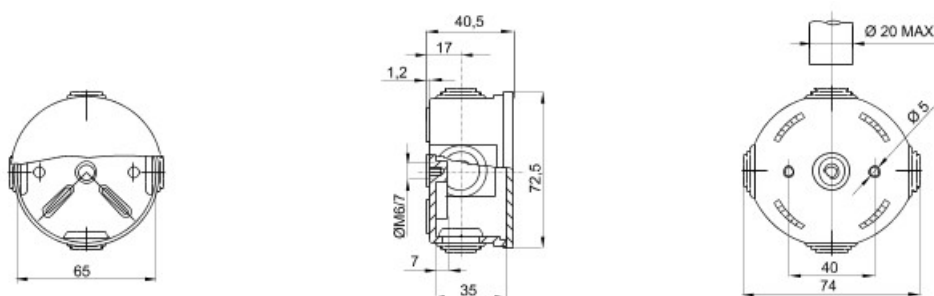

GEWISS DOZA APARENTA - IP44 - DIMENSIUNI INTERIOARE 65X35 - WALLS CU PRESETUPE - GREY RAL 7035

Doza aparenta pentru legaturi electrice

Grad de protectie IP 44.

Pentru exterior ,executate din ABS rezistent la agentii chimici si ultraviolete .

Montajul se poate face direct pe pereti cu fixare prin suruburi .Vin echipate cu presetupe de cauciuc .

Materiale speciale si de uz industrial.

Realizate din tehnopolimer GWT 650°C (în material fara halogen) si GWT 960°C.

Dimensiuni:

Pentru conexiunea conductorilor recomandam utilizarea [clemelor electrice](#)

EN 60754-2

INSTALLATION

Pret: 4,36 LEI (TVA inclus)

Detalii online: <https://materialelectrice.ro/doza-aparenta-pentru-legaturi-exterioare-etansa-ip44-65x35mm-32577>