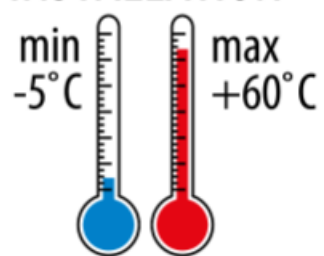

GEWISS DOZA APARENTA - IP44 - DIMENSIUNI INTERIOARE 65X35 - WALLS CU PRESETUPE - GREY RAL 7035

Doza aparenta pentru legaturi electrice

Grad de protectie IP 44.

Pentru exterior ,executate din ABS rezistent la agentii chimici si ultraviolete .

Dimensiuni:

Pentru conexiunea conductorilor recomandam utilizarea [clemelor electrice](#)

EN 60754-2

INSTALLATION

Pret: 4,36 LEI (TVA inclus)

Detalii online: <https://materialelectrice.ro/doza-aparenta-pentru-legaturi-exterioare-etansa-ip44-65x35mm-32577>