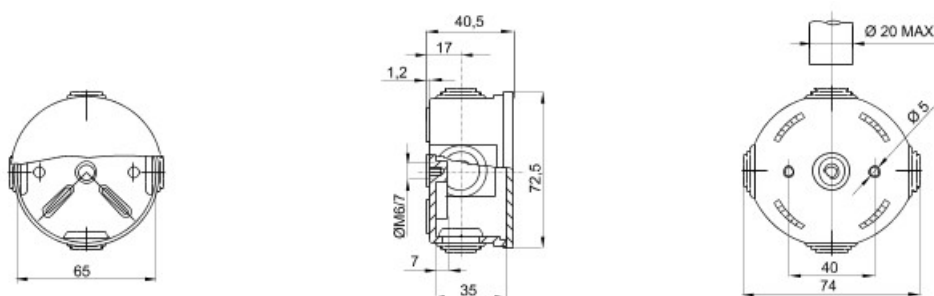

GEWISS DOZA APARENTA - IP44 - DIMENSIUNI INTERIOARE 65X35 - WALLS CU PRESETUPE - GREY RAL 7035

Doza aparenta pentru legaturi electrice

Grad de protectie IP 44.

Pentru exterior ,executate din ABS rezistent la agentii chimici si ultraviolete .

Montajul se poate face direct pe pereti cu fixare prin suruburi .Vin echipate cu presetupe de cauciuc .

Materiale speciale si de uz industrial.

Realizate din tehnopolimer GWT 650°C (în material fara halogen) si GWT 960°C.

Dimensiuni:

Pentru conexiunea conductorilor recomandam utilizarea [clemelor electrice](#)

EN 60754-2

INSTALLATION

Pret: 4,36 LEI (TVA inclus)

Detalii online: <https://www.materialeelectrice.ro/doza-aparenta-pentru-legaturi-exterioare-etansa-ip44-65x35mm-32577>