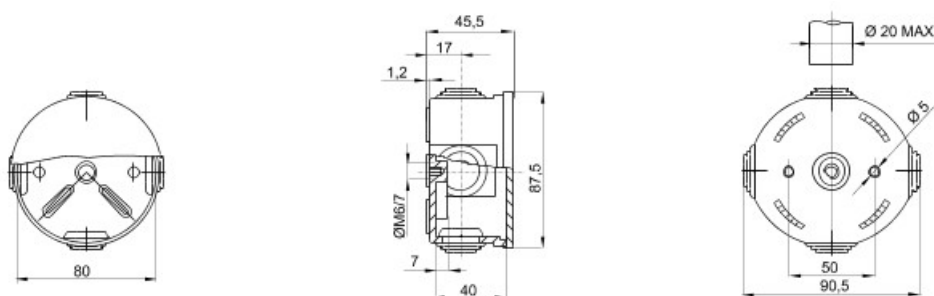

GEWISS DOZA APARENTA - IP44 - DIMENSIUNI INTERIOARE 80X40 - WALLS CU PRESETUPE - GREY RAL 7035

Doza aparenta pentru legaturi electrice

Grad de protectie IP 44.

Pentru exterior ,executate din ABS rezistent la agentii chimici si ultraviolete .

Montajul se poate face direct pe pereti cu fixare prin suruburi .Vin echipate cu presetupe de cauciuc .

Materiale speciale si de uz industrial.

Realizate din tehnopolimer GWT 650°C (în material fara halogen) si GWT 960°C.

Dimensiuni:

Pentru conexiunea conductorilor recomandam utilizarea [clemelor electrice](#)

EN 60754-2

INSTALLATION

Pret: 5,31 LEI (TVA inclus)

Detalii online: <https://www.materialelectrice.ro/doza-aparenta-pentru-legaturi-exterioare-etansa-ip44-80x40mm-32576>