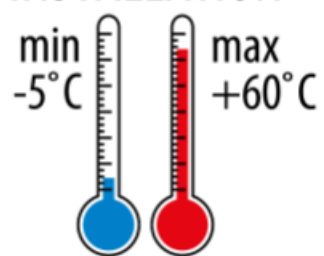

GEWISS DOZA APARENTA - IP44 - DIMENSIUNI INTERIOARE 80X40 - WALLS CU PRESETUPE - GREY RAL 7035

Doza aparenta pentru legaturi electrice

Grad de protectie IP 44.

Pentru exterior ,executate din ABS rezistent la agentii chimici si ultraviolete .

Dimensiuni:

Pentru conexiunea conductorilor recomandam utilizarea [clemelor electrice](#)

EN 60754-2

INSTALLATION

Pret: 5,31 LEI (TVA inclus)

Detalii online: <https://www.materialeelectrice.ro/doza-aparenta-pentru-legaturi-exterioare-etansa-ip44-80x40mm-32576>