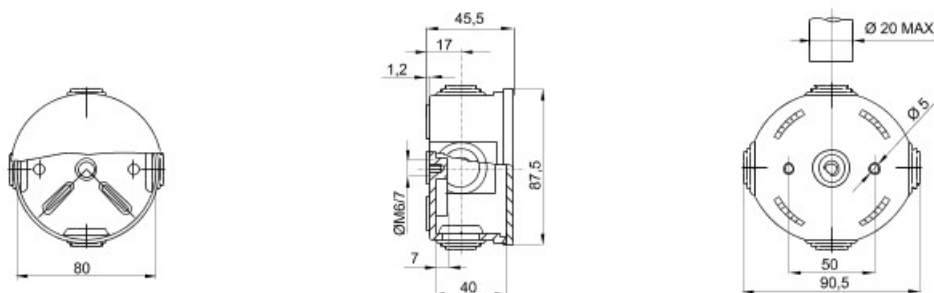

GEWISS DOZA APARENTA - IP44 - DIMENSIUNI INTERIOARE 80X40 - WALLS CU PRESETUPE - GREY RAL 7035

Doza aparenta pentru legaturi electrice

Grad de protectie IP 44.

Pentru exterior ,executate din ABS rezistent la agentii chimici si ultraviolete .

Dimensiuni:

Pentru conexiunea conductorilor recomandam utilizarea [clemelor electrice](#)

EN 60754-2

INSTALLATION

Pret: 5,31 LEI (TVA inclus)

Detalii online: <https://www.materialeelectrice.ro/doza-aparenta-pentru-legaturi-exterioare-etansa-ip44-80x40mm-32576>