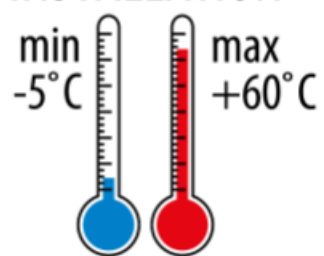

GEWISS DOZA APARENTA - IP44 - DIMENSIUNI INTERIOARE 80X40 - WALLS CU PRESETUPE - GREY RAL 7035

Doza aparenta pentru legaturi electrice

Grad de protectie IP 44.

Pentru exterior ,executate din ABS rezistent la agentii chimici si ultraviolete .

Dimensiuni:

Pentru conexiunea conductorilor recomandam utilizarea [clemelor electrice](#)

EN 60754-2

INSTALLATION

Pret: 5,31 LEI (TVA inclus)

Detalii online: <https://www.materialelectrice.ro/doza-aparenta-pentru-legaturi-exterioare-etansa-ip44-80x40mm-32576>