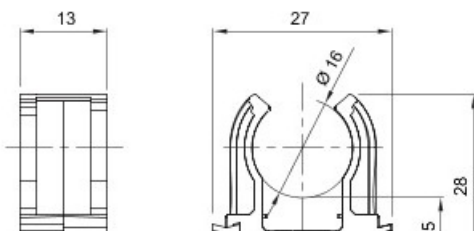

**GEWISS CLIPS FIXARE TUB RIGID DE 16MM**

Clips fixare pentru tub rigid

Dimensiuni

EN 60754-2

INSTALLATION

Pret: 0,48 LEI (TVA inclus)

Detalii online: <https://www.materialelectrice.ro/clips-fixare-16mm-32571>