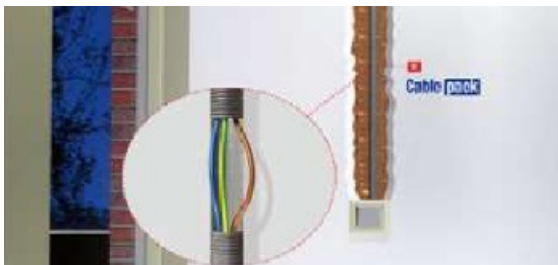

## PM TUB COPEX CABLAT, CABLU RIGID INCLUS LA INTERIOR 3X1.5 H07V-U

Tub flexibil precablat. Copexul este din material ignifugat cu caracteristica Halogen Free

Cu acest sistem usureaza montajul si in acelasi timp se asigura o protectie perfecta conductorilor electrici.

Se poate monta direct in caramida , bca, fatade, pereti de gips carton etc

Diametru tub flexibil 16mm

Sectiune conductori 3 x1.5 mmp

Conductor cupru rigid de tipul H07V-U

Se comercializeaza numai la colac de 100 metri

Pretul este pentru un metru de traseu.

Pretul este pe metru liniar

Pret: 6,00 LEI (TVA inclus)

Detalii online: <https://www.materialeelectrice.ro/tub-copex-cablat-cablu-flexibil-inclus-la-interior-3x1-5-h07v-u>