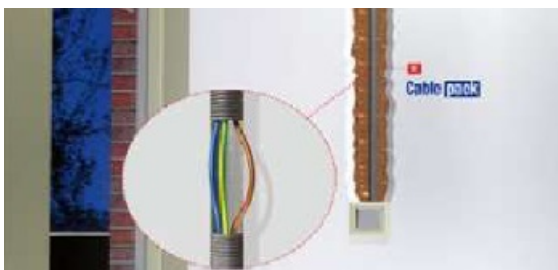

GENERAL CABLE TUB COPEX CABLAT, CABLU FLEXIBIL INCLUS LA INTERIOR 3X1.5

Traseu de cablu flexibili cu tub pvc de protectie.

Cu acest sistem usureaza montajul si in acelasi timp se asigura o protectie perfecta conductorilor electrici.

Se poate monta direct in caramida , bca, fatade etc

Diametru tub flexibil 20mm

Sectiune conductori 3 x1.5 mmp

Conductor cupru flexibil de tipul H07V-K

Se comercializeaza numai la colac de 100 metri

Pretul este pe metru liniar

Pret: 11,94 LEI (TVA inclus)

Detalii online: <https://www.materialelectrice.ro/tub-copex-cablat-cablu-flexibil-inclus-la-interior-3x1-5-32554>