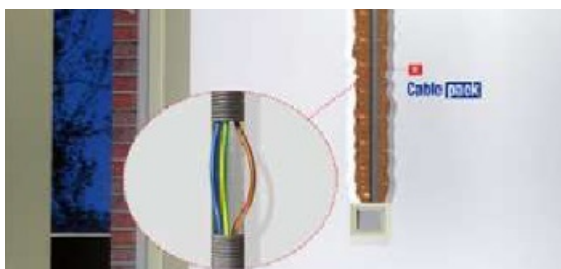

CAVI TUB COPEX CABLAT, CABLU FLEXIBIL INCLUS LA INTERIOR 3X1.5

Traseu de cablu flexibili cu tub pvc de protectie.

Cu acest sistem usureaza montajul si in acelasi timp se asigura o protectie perfecta conductorilor electrici.

Se poate monta direct in caramida , bca, fatade etc

Diametru tub flexibil 20mm

Sectiune conductori 3 x1.5 mmp

Conductor cupru flexibil de tipul H07V-K

Se comercializeaza numai la colac de 100 metri

Pretul este pe metru liniar

Pret: 4,90 LEI (TVA inclus)

Detalii online: <https://www.materialelectrice.ro/tub-copex-cablat-cablu-flexibil-inclus-la-interior-3x1-5>