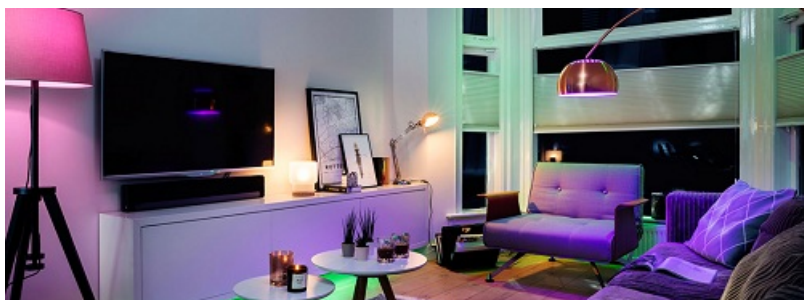

Decora?i-v? casa cu lumini colorate sau crea?i starea de spirit perfect? cu lumini reglabile ?i colorabile.
Extinde?i-v? sistemul, a?a cum v? place.

OPTIMIZAȚI RĂSPUNSUL WIRELESS

Pentru o gamă optimă wireless Zigbee, plasați postul de comandă într-o locație centrală în casă sau în zona generală. De preferință, în aceeași cameră unde sunt localizate becurile Zigbee; de exemplu în camera dvs. de zi. Păstrați o distanță adecvată de pereți, obiecte metalice / tuburi și alte dispozitive, cum ar fi routerele, telefoanele fixe și fir, monitoare pentru bebeluși și dispozitivele Bluetooth.