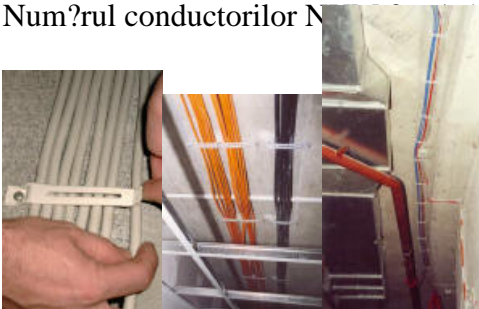

OBO BETERMANN CLEMA FLUTURE PENTRU FIXARE GRUP DE CABLURI ELECTRICE PE PERETE 13.4 CM LUNGIME - PENTRU 8 CABLURI NYM 3 X 1,5

Clema fluture pentru fixare grup de cabluri electrice pe perete. Acest tip de clema este ideal pentru fixare direct pe perete a cablurilor electrice, permite mutarea cablurilor.

Materialul din care sunt produse clipsurile este Halogen Free

Numărul conductorilor N

Pret: 2,39 LEI (TVA inclus)

Detalii online: <https://www.materialelectrice.ro/clema-fluture-pentru-fixare-grup-de-cabluri-electrice-pe-perete-8-cm-lungime>