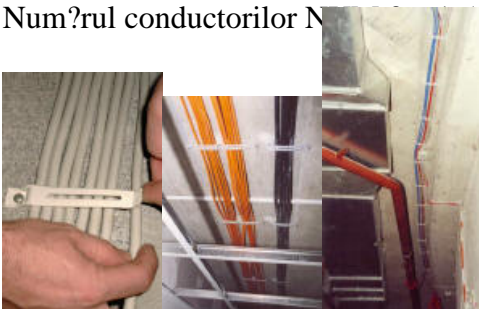

OBO BETERMANN CLEMA FLUTURE PENTRU FIXARE GRUP DE CABLURI ELECTRICE PE PERETE 13.4 CM LUNGIME - PENTRU 8 CABLURI NYM 3 X 1,5

Clema fluture pentru fixare grup de cabluri electrice pe perete. Acest tip de clema este ideal pentru fixare direct pe perete a cablurilor electrice, permite mutarea cablurilor.

Materialul din care sunt produse clipsurile este Halogen Free

Numărul conductorilor N

Pret: 2,39 LEI (TVA inclus)

Detalii online: <https://www.materialelectrice.ro/clema-fluture-pentru-fixare-grup-de-cabluri-electrice-pe-perete-8-cm-lungime>