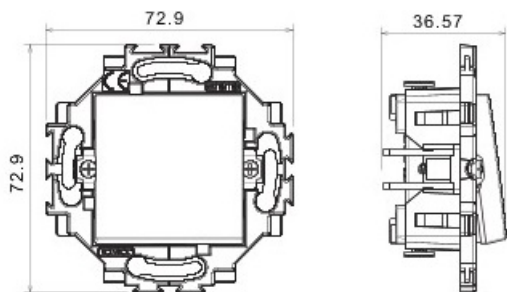

Montajul este incastrat

Dated tehnice

Clasa de protecție: IP20

Placa ornament este detasabila și se poate achiziționa separat în alta gama de culoare, astfel aparatul putând fi asortat cu spațiul în care este montat.

Dimensiuni :

Pret: 39,53 LEI (TVA inclus)

Detalii online: <https://www.materialelectrice.ro/priza-date-rj45-cat-6-ftp-dahlia-alb>