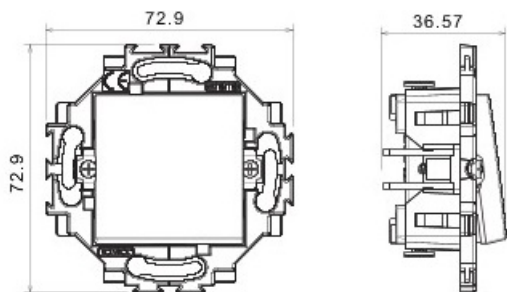

Montajul este incastat

Dated tehnice

Clasa de protecție: IP20

Placa ornament este detasabila și se poate achiziționa separat în alta gama de culoare, astfel aparatul putând fi asortat cu spațiul în care este montat.

Dimensiuni :

Pret: 39,53 LEI (TVA inclus)

Detalii online: <https://www.materialelectrice.ro/priza-date-rj45-cat-6-ftp-dahlia-alb>