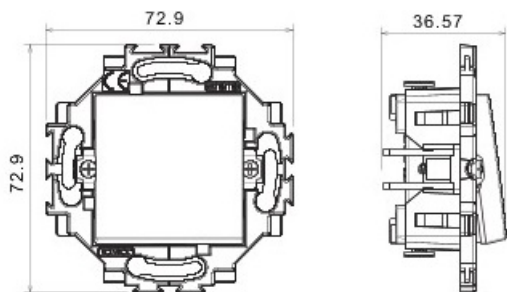

Montajul este incastrat

Dated tehnice

Clasa de protecție: IP20

Placa ornament este detasabila și se poate achiziționa separat în alta gama de culoare, astfel aparatul putând fi asortat cu spațiul în care este montat.

Dimensiuni :

Pret: 29,74 LEI (TVA inclus)

Detalii online: <https://www.materialelectrice.ro/priza-date-rj45-cat-6-utp-dahlia-alb>