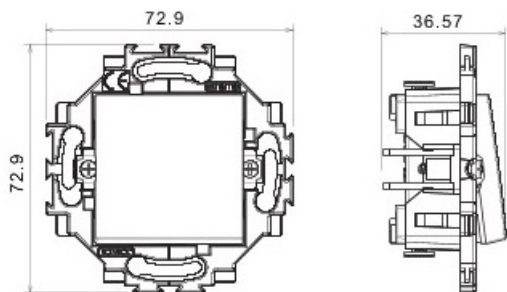

Montajul este incastat

Dated tehnice

Clasa de protecție: IP20

Placa ornament este detasabila și se poate achiziționa separat în alta gama de culoare, astfel aparatul putând fi asortat cu spațiul în care este montat.

Dimensiuni :

Pret: 36,90 LEI (TVA inclus)

Detalii online: <https://www.materialelectrice.ro/priza-date-rj45-cat-5e-ftp-dahlia-alb>