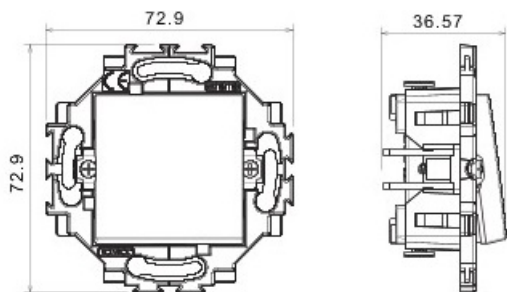

Montajul este incastrat

Dated tehnice

Clasa de protecție: IP20

Placa ornament este detasabila și se poate achiziționa separat în alta gama de culoare, astfel aparatul putând fi asortat cu spațiul în care este montat.

Dimensiuni :

Pret: 36,90 LEI (TVA inclus)

Detalii online: <https://www.materialelectrice.ro/priza-date-rj45-cat-5e-ftp-dahlia-alb>