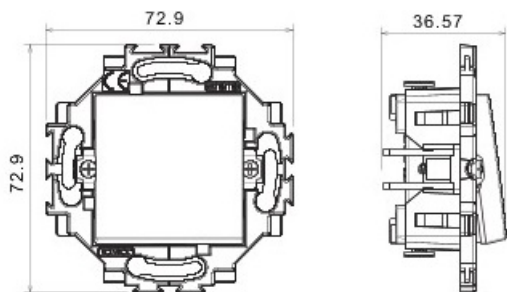

Montajul este incastrat

Dated tehnice

Clasa de protecție: IP20

Placa ornament este detasabila și se poate achiziționa separat în alta gama de culoare, astfel aparatul putând fi asortat cu spațiul în care este montat.

Dimensiuni :

Pret: 24,07 LEI (TVA inclus)

Detalii online: <https://www.materialelectrice.ro/priza-date-rj45-cat-5e-utp-dahlia-alb>