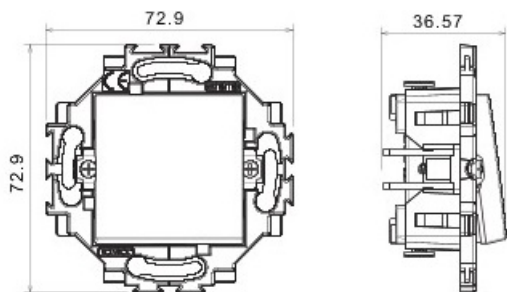

Alb lucios, luminos, versatil, nu atrage praful.

Montajul este incastat

Dated tehnice

Clasa de protecție: IP20

Placa ornament este detasabila si se poate achizitiona separat in alta gama de culoare, astfel aparatul putand fi asortat cu spatiul in care este montat.

Dimensiuni :

Pret: 26,93 LEI (TVA inclus)

Detalii online: <https://www.materialelectrice.ro/priza-telefon-rj11-dahlia-alb>