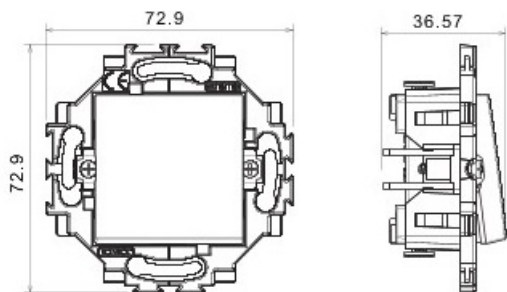

Alb lucios, luminos, versatil, nu atrage praful.

Montajul este incastat

Dated tehnice

Clasa de protecție:IP20

Placa ornament este detasabila si se poate achizitiona separat in alta gama de culoare, astfel aparatul putand fi asortat cu spatiul in care este montat.

Dimensiuni :

Pret: 20,84 LEI (TVA inclus)

Detalii online: <https://www.materialelectrice.ro/priza-tv-5-2400mhz-dahlia-mufa-tata-9-5mm>