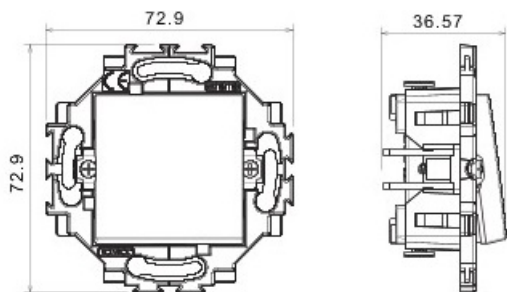

Alb lucios, luminos, versatil, nu atrage praful.

Montajul este incastrat

Dated tehnice

Clasa de protecție: IP20

Placa ornament este detasabila si se poate achizitiona separat in alta gama de culoare, astfel aparatul putand fi asortat cu spatiul in care este montat.

Dimensiuni :

Pret: 20,84 LEI (TVA inclus)

Detalii online: <https://www.materialelectrice.ro/priza-tv-5-2400mhz-dahlia-mufa-tata-9-5mm>