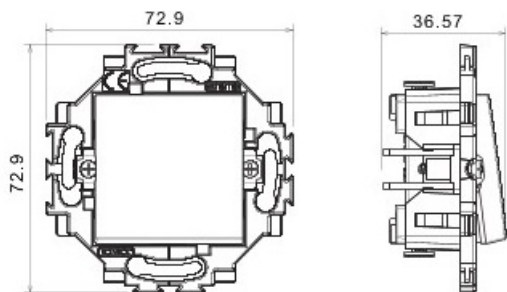

Alb lucios, luminos, versatil, nu atrage praful.

Montajul este incastat

Dated tehnice

Curentul nominal 10 Ax

Tensiune Nominala 250V

Conectare prin cleme rapide

Clasa de protectie:IP20

Placa ornament este detasabila si se poate achizitiona separat in alta gama de culoare, astfel aparatul putand fi asortat cu spatiul in care este montat.

Dimensiuni :

Pret: 11,05 LEI (TVA inclus)

Detalii online: <https://www.materialelectrice.ro/intrerupator-cu-revenire-dahlia-10ax-230v-alb-iluminabil>