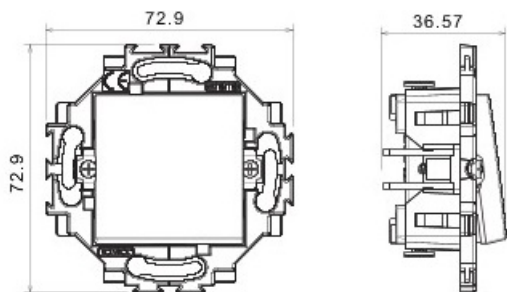

Mecanismele sunt disponibile în două culori și se adaptează la doze rotunde și verticale.

Alb lucios, luminos, versatil, nu atrage praful.

Montajul este incastat

Dated tehnice

Curentul nominal 10 Ax

Tensiune Nominala 250V

Conectare prin cleme rapide

Clasa de protectie:IP20

Placa ornament este detasabila si se poate achizitiona separat in alta gama de culoare, astfel aparatul putand fi asortat cu spatiul in care este montat.