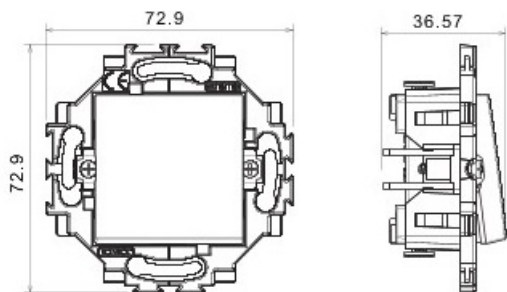

Alb lucios, luminos, versatil, nu atrage praful.

Montajul este incastat

Dated tehnice

Curentul nominal 10 Ax

Tensiune Nominala 250V

Conectare prin cleme rapide

Clasa de protectie:IP20

Placa ornament este detasabila si se poate achizitiona separat in alta gama de culoare, astfel aparatul putand fi asortat cu spatiul in care este montat.

Dimensiuni :

Pret: 19,11 LEI (TVA inclus)

Detalii online: <https://www.materialelectrice.ro/intrerupator-cap-cruce-dahlia-10ax-230v-alb-iluminabil>