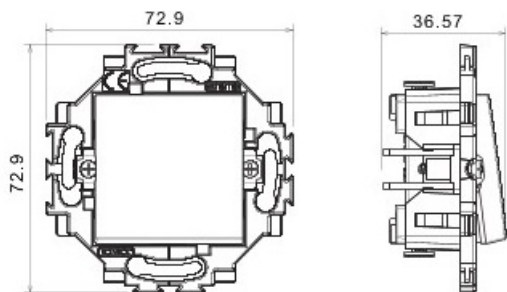

Alb lucios, luminos, versatil, nu atrage praful.

Montajul este incastrat

Dated tehnice

Curentul nominal 10 Ax

Tensiune Nominala 250V

Conectare prin cleme rapide

Clasa de protecție: IP20

Placa ornament este detasabila si se poate achizitiona separat in alta gama de culoare, astfel aparatul putand fi asortat cu spatiul in care este montat.

Dimensiuni :

Pret: 19,11 LEI (TVA inclus)

Detalii online: <https://www.materialelectrice.ro/intrerupator-cap-cruce-dahlia-10ax-230v-alb-iluminabil>