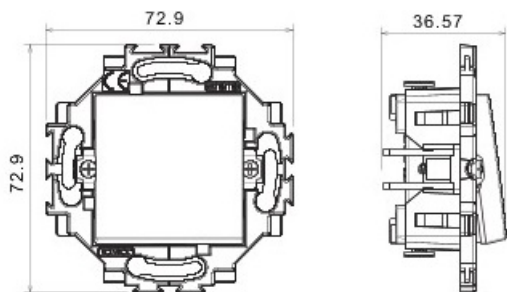

Alb lucios, luminos, versatil, nu atrage praful.

Montajul este incastrat

Dated tehnice

Curentul nominal 10 Ax

Tensiune Nominala 250V

Conectare prin cleme rapide

Clasa de protecție: IP20

Placa ornament este detasabila si se poate achizitiona separat in alta gama de culoare, astfel aparatul putand fi asortat cu spatiul in care este montat.

Dimensiuni :

Pret: 15,41 LEI (TVA inclus)

Detalii online: <https://www.materialelectrice.ro/comutator-cap-scara-dahlia-10ax-230v-alb>