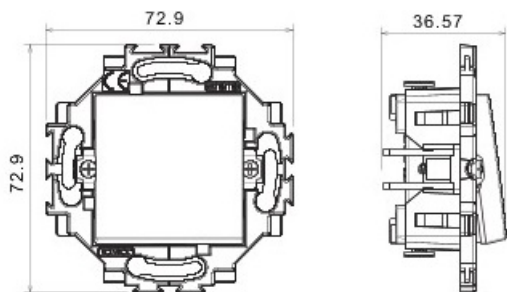

Alb lucios, luminos, versatil, nu atrage praful.

Montajul este incastrat

Dated tehnice

Curentul nominal 10 Ax

Tensiune Nominala 250V

Conectare prin cleme rapide

Clasa de protecție:IP20

Placa ornament este detasabila si se poate achizitiona separat in alta gama de culoare, astfel aparatul putand fi asortat cu spatiul in care este montat.

Dimensiuni :

Pret: 15,41 LEI (TVA inclus)

Detalii online: <https://www.materialelectrice.ro/comutator-cap-scara-dahlia-10ax-230v-alb>