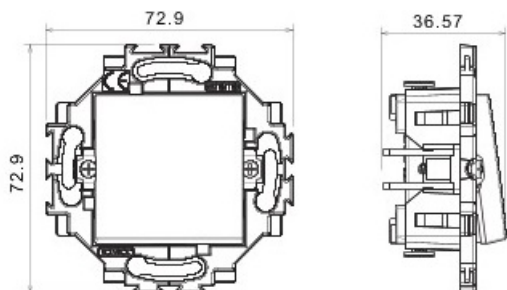

Alb lucios, luminos, versatil, nu atrage praful.

Montajul este incastat

Dated tehnice

Curentul nominal 10 Ax

Tensiune Nominala 250V

Conectare prin cleme rapide

Clasa de protectie:IP20

Placa ornament este detasabila si se poate achizitiona separat in alta gama de culoare, astfel aparatul putand fi asortat cu spatiul in care este montat.

Dimensiuni :

Pret: 9,55 LEI (TVA inclus)

Detalii online: <https://www.materialelectrice.ro/intrerupator-cap-scara-dahlia-10ax-230v-alb-iluminabil>