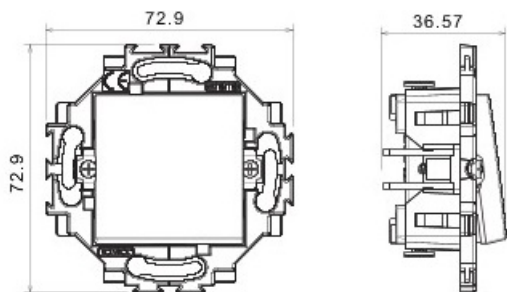

Alb lucios, luminos, versatil, nu atrage praful.

Montajul este incastat

Dated tehnice

Curentul nominal 10 Ax

Tensiune Nominala 250V

Conectare prin cleme rapide

Clasa de protectie:IP20

Placa ornament este detasabila si se poate achizitiona separat in alta gama de culoare, astfel aparatul putand fi asortat cu spatiul in care este montat.

Dimensiuni :

Pret: 9,55 LEI (TVA inclus)

Detalii online: <https://www.materialelectrice.ro/intrerupator-cap-scara-dahlia-10ax-230v-alb-iluminabil>