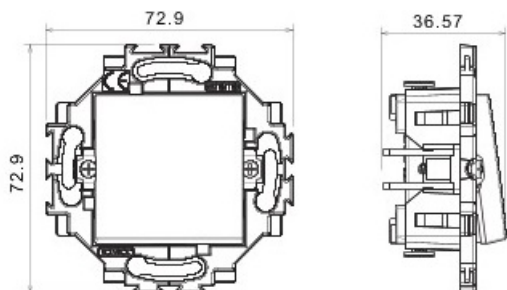

Mecanismele sunt disponibile în două culori și se adaptează la doze rotunde și verticale.

Alb lucios, luminos, versatil, nu atrage praful.

Montajul este incastat

Dated tehnice

Curentul nominal 10 Ax

Tensiune Nominala 250V

Conectare prin cleme rapide

Clasa de protectie:IP20

Placa ornament este detasabila si se poate achizitiona separat in alta gama de culoare, astfel aparatul putand fi asortat cu spatiul in care este montat.

Dimensiuni :

Pret: 9,55 LEI (TVA inclus)

Detalii online: <https://www.materialelectrice.ro/intrerupator-cap-scara-dahlia-10ax-230v-alb-iluminabil>