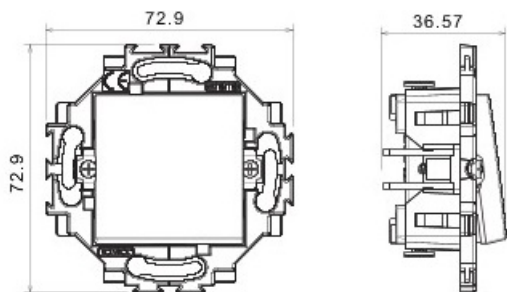

Alb lucios, luminos, versatil, nu atrage praful.

Montajul este incastat

Dated tehnice

Curentul nominal 10 Ax

Tensiune Nominala 250V

Conectare prin cleme rapide

Clasa de protectie:IP20

Placa ornament este detasabila si se poate achizitiona separat in alta gama de culoare, astfel aparatul putand fi asortat cu spatiul in care este montat.

Dimensiuni :

Pret: 14,57 LEI (TVA inclus)

Detalii online: <https://www.materialelectrice.ro/comutator-dahlia-10ax-230v-alb-iluminabil>