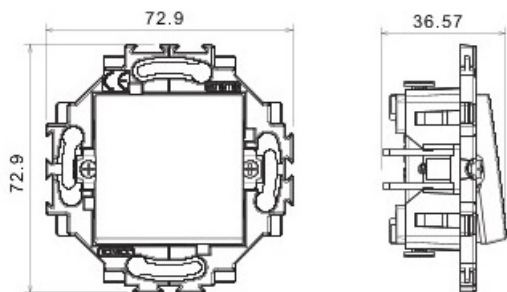

Alb lucios, luminos, versatil, nu atrage praful.

Montajul este incastrat

Dated tehnice

Curentul nominal 10 Ax

Tensiune Nominala 250V

Conectare prin cleme rapide

Clasa de protecție:IP20

Placa ornament este detasabila si se poate achizitiona separat in alta gama de culoare, astfel aparatul putand fi asortat cu spatiul in care este montat.

Dimensiuni :

Pret: 14,57 LEI (TVA inclus)

Detalii online: <https://www.materialelectrice.ro/comutator-dahlia-10ax-230v-alb-iluminabil>