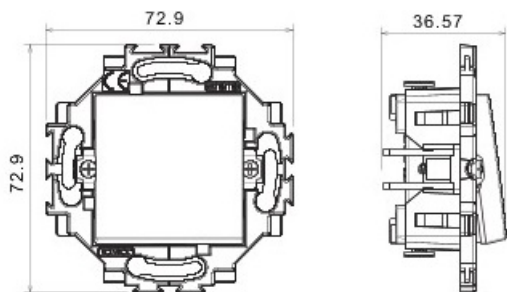

Alb lucios, luminos, versatil, nu atrage praful.

Montajul este incastrat

Dated tehnice

Curentul nominal 10 Ax

Tensiune Nominala 250V

Conectare prin cleme rapide

Clasa de protecție: IP20

Placa ornament este detasabila si se poate achizitiona separat in alta gama de culoare, astfel aparatul putand fi asortat cu spatiul in care este montat.

Dimensiuni :

Pret: 8,60 LEI (TVA inclus)

Detalii online: <https://www.materialelectrice.ro/intrerupator-dahlia-10ax-230v-alb>