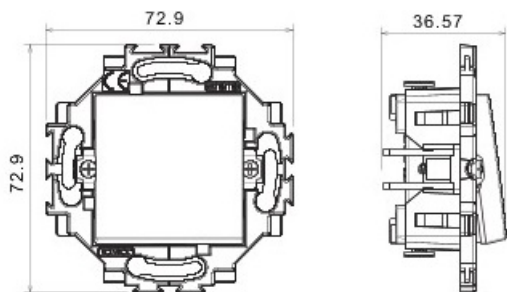

Alb lucios, luminos, versatil, nu atrage praful.

Montajul este incastrat

Dated tehnice

Curentul nominal 10 Ax

Tensiune Nominala 250V

Conectare prin cleme rapide

Clasa de protecție:IP20

Placa ornament este detasabila si se poate achizitiona separat in alta gama de culoare, astfel aparatul putand fi asortat cu spatiul in care este montat.

Dimensiuni :

Pret: 8,60 LEI (TVA inclus)

Detalii online: <https://www.materialelectrice.ro/intrerupator-dahlia-10ax-230v-alb>