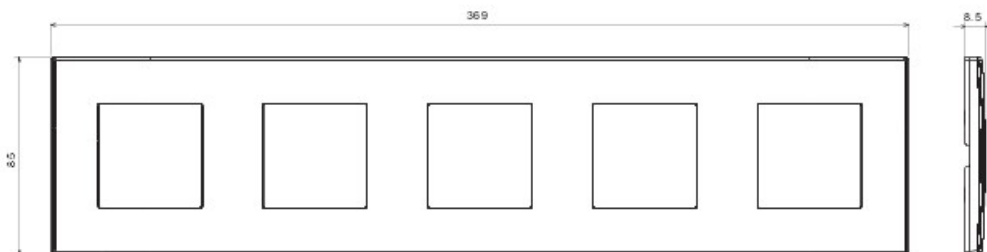

O gamă variată de rame, realizate din tehnopolimer în șapte culori, cu finisaj lucios: alb, ivoire, căneș, crem, gri deschis, gri închis, gri antracit.

Rame disponibile în diferite variante de modularitate, de la 1 la 5 module, instalabile în poziție orizontală sau verticală.

Dimensiuni

Pret: 23,41 LEI (TVA inclus)

Detalii online: <https://www.materialelectrice.ro/placa-ornament-2-2-2-2-2-module-dahlia-alb>