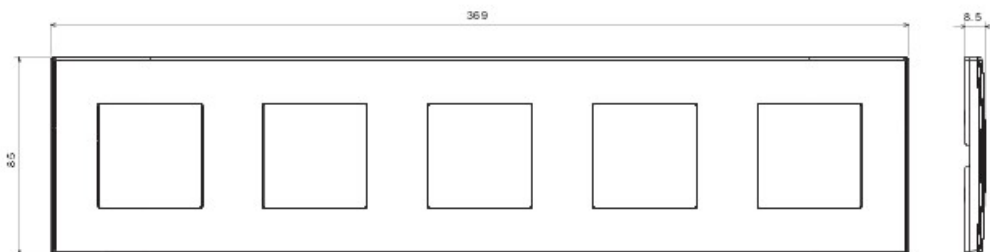

O gamă variată de rame, realizate din tehnopolimer în șapte culori, cu finisaj lucios: alb, ivoire, căneș, crem, gri deschis, gri închis, gri antracit.

Rame disponibile în diferite variante de modularitate, de la 1 la 5 module, instalabile în poziție orizontală sau verticală.

Dimensiuni

Pret: 23,41 LEI (TVA inclus)

Detalii online: <https://www.materialelectrice.ro/placa-ornament-2-2-2-2-2-module-dahlia-alb>