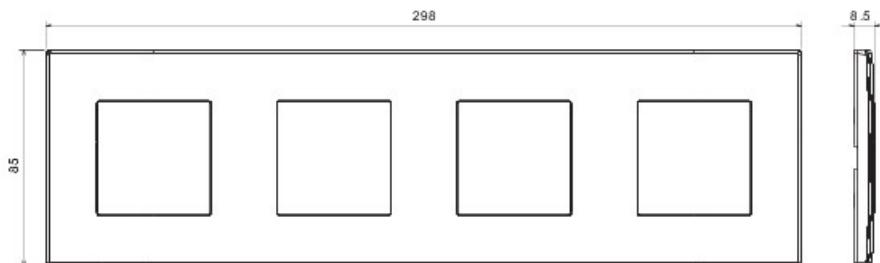

Dimensiuni

Pret: 18,03 LEI (TVA inclus)

Detalii online: <https://www.materialelectrice.ro/placa-ornament-2-2-2-2-module-dahlia-alb>