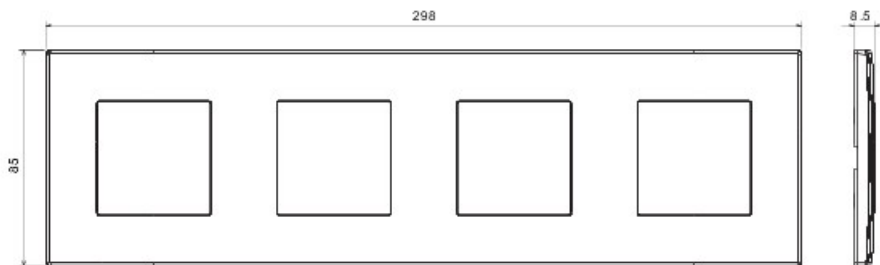

Dimensiuni

Pret: 18,03 LEI (TVA inclus)

Detalii online: <https://www.materialelectrice.ro/placa-ornament-2-2-2-2-module-dahlia-alb>