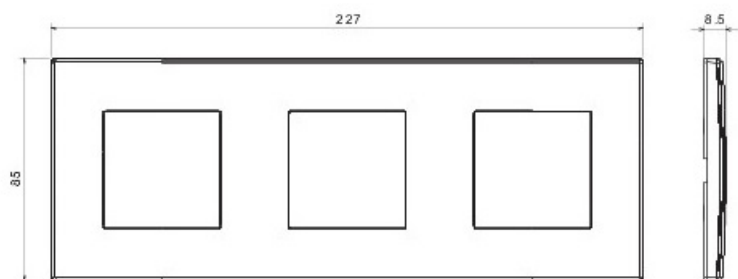

Dimensiuni

Pret: 13,50 LEI (TVA inclus)

Detalii online: <https://www.materialelectrice.ro/placa-ornament-2-2-2-module-dahlia-alb>