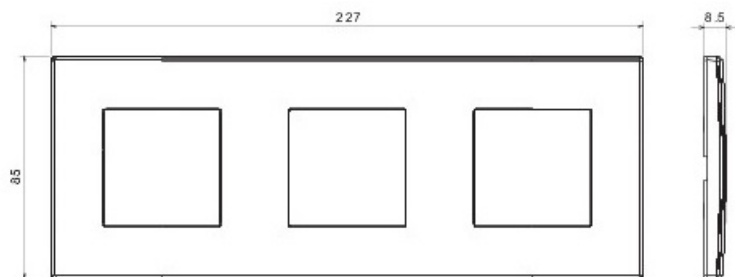

Dimensiuni

Pret: 13,50 LEI (TVA inclus)

Detalii online: <https://www.materialelectrice.ro/placa-ornament-2-2-2-module-dahlia-alb>