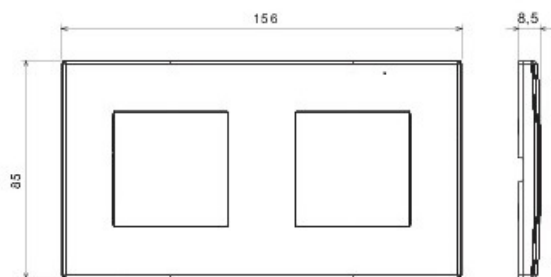

Dimensiuni

Pret: 10,39 LEI (TVA inclus)

Detalii online: <https://www.materialelectrice.ro/placa-ornament-2-2-module-dahlia-alb>