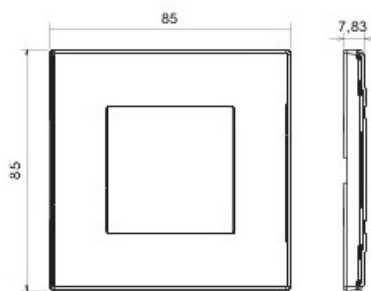

Dimensiuni

Pret: 4,42 LEI (TVA inclus)

Detalii online: <https://www.materialelectrice.ro/placa-ornament-1-modul-dahlia-alb>