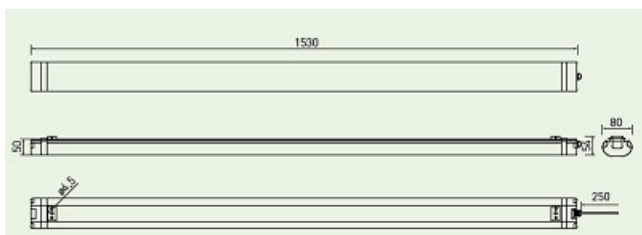

### **GTV CORP DE ILUMINAT LED ETANS OMNIA MAX LD-OMN150-90M**

Corp de iluminat cu LED, forma liniara ideal pentru montaj in zone cu umiditate ridicata sau in hala

Flux luminos superior

Lampa este fabricata din policarbonat rezitent la socuri mecanice Ik08

Pentru o conectare usoara lampa este prevazuta cu presetupa speciala si conector rapid, practic prin desurubarea presetupei lampa se deconecteaza.

Putere Lampa 90W

Flux luminos 9000 lumeni

Tensiune de alimentare 230V

Grad de protectie IP65

Dimensiuni :

Pret: 262,64 LEI (TVA inclus)

Detalii online: <https://www.materialelectrice.ro/lampa-90w-led-pentru-mediu-umed-ip65-lumina-neutra-4000k-150cm-32397>