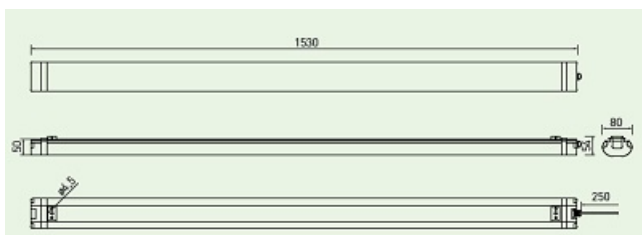

GTV CORP DE ILUMINAT LED ETANS OMNIA MAX LD-OMN150-90M

Corp de iluminat cu LED, forma liniara ideal pentru montaj in zone cu umiditate ridicata sau in hala

Flux luminos superior

Lampa este fabricata din policarbonat rezitent la socuri mecanice Ik08

Pentru o conectare usoara lampa este prevazuta cu presetupa speciala si conector rapid, practic prin desurubarea presetupei lampa se deconecteaza.

Putere Lampa 90W

Flux luminos 9000 lumeni

Tensiune de alimentare 230V

Grad de protectie IP65

Dimensiuni :

Pret: 262,64 LEI (TVA inclus)

Detalii online: <https://www.materialelectrice.ro/lampa-90w-led-pentru-mediu-umed-ip65-lumina-neutra-4000k-150cm-32397>