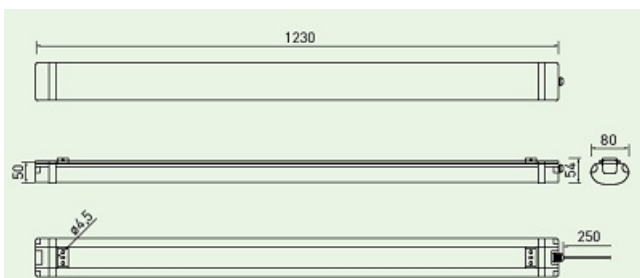

### **GTV CORP DE ILUMINAT LED ETANS OMNIA MAX LD-OMN120-75M**

Corp de iluminat cu LED, forma liniara ideal pentru montaj in zone cu umiditate ridicata sau in hala

Flux luminos superior

Lampa este fabricata din policarbonat rezitent la socuri mecanice Ik08

Pentru o conectare usoara lampa este prevazuta cu presetupa speciala si conector rapid, practic prin desurubarea presetupei lampa se deconecteaza.

Putere Lampa 75W

Flux luminos 7500 lumini

Tensiune de alimentare 230V

Grad de protectie IP65

Dimensiuni :

Pret: 202,92 LEI (TVA inclus)

Detalii online: <https://www.materialelectrice.ro/lampa-75w-led-pentru-mediu-umed-ip65-lumina-neutra-4000k-120cm-32396>