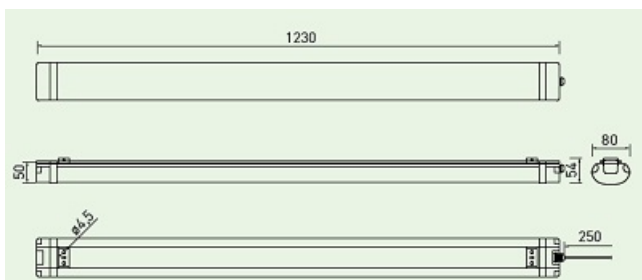

### **GTV CORP DE ILUMINAT LED ETANS OMNIA MAX LD-OMN120-75M**

Corp de iluminat cu LED, forma liniara ideal pentru montaj in zone cu umiditate ridicata sau in hala

Flux luminos superior

Lampa este fabricata din policarbonat rezitent la socuri mecanice Ik08

Pentru o conectare usoara lampa este prevazuta cu presetupa speciala si conector rapid, practic prin desurubarea presetupei lampa se deconecteaza.

Putere Lampa 75W

Flux luminos 7500 lumeni

Tensiune de alimentare 230V

Grad de protectie IP65

Dimensiuni :

Pret: 202,92 LEI (TVA inclus)

Detalii online: <https://www.materialelectrice.ro/lampa-75w-led-pentru-mediu-umed-ip65-lumina-neutra-4000k-120cm-32396>