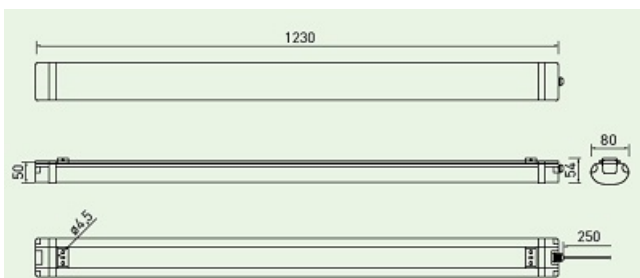

GTV CORP DE ILUMINAT LED ETANS OMNIA MAX LD-OMN120-75M

Corp de iluminat cu LED, forma liniara ideal pentru montaj in zone cu umiditate ridicata sau in hala

Flux luminos superior

Lampa este fabricata din policarbonat rezitent la socuri mecanice Ik08

Pentru o conectare usoara lampa este prevazuta cu presetupa speciala si conector rapid, practic prin desurubarea presetupei lampa se deconecteaza.

Putere Lampa 75W

Flux luminos 7500 lumini

Tensiune de alimentare 230V

Grad de protectie IP65

Dimensiuni :

Pret: 202,92 LEI (TVA inclus)

Detalii online: <https://www.materialelectrice.ro/lampa-75w-led-pentru-mediu-umed-ip65-lumina-neutra-4000k-120cm-32396>