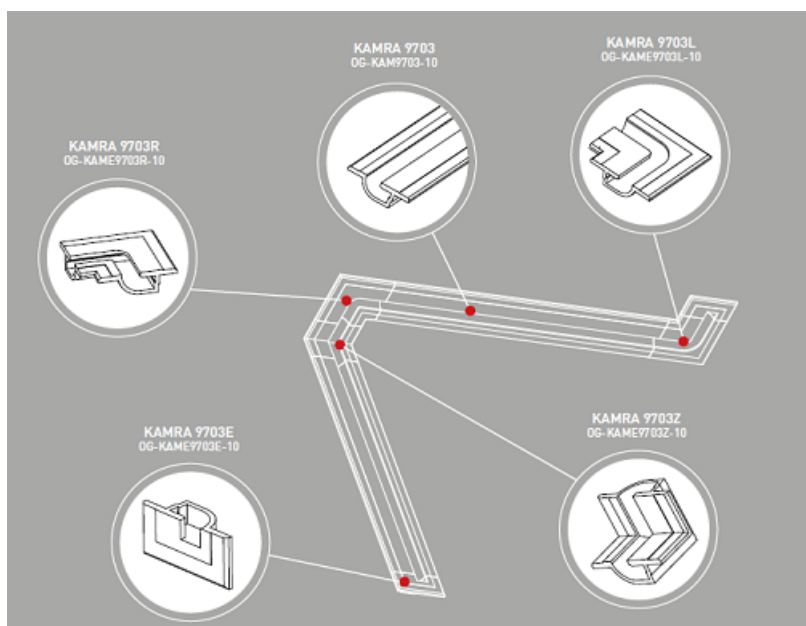

LUMIGESSO PROFIL CAPAT PENTRU SCAFA , INCASTRAT LINIAR PENTRU BANDA LED

Profil coltar din gips pentru montat incastat in tavan sau perete.

Se utilizeaza pentru realizarea scafelor incastate si iluminate.

Se echipeaza cu banda led alba sau divers colorata.

Efectul obtinut este unul deosebit.

Exemplu de montaj

Dimensiuni :

Sistemul Karma este componibil si se poate monta pe perete sau tavan in sistem modular continuu, in gama exista toate accesoriile necesare.

Pret: 95,00 LEI (TVA inclus)

Detalii online: <https://www.materialelectrice.ro/profil-capat-pentru-scafa-incestrat-liniar-pentru-banda-led>