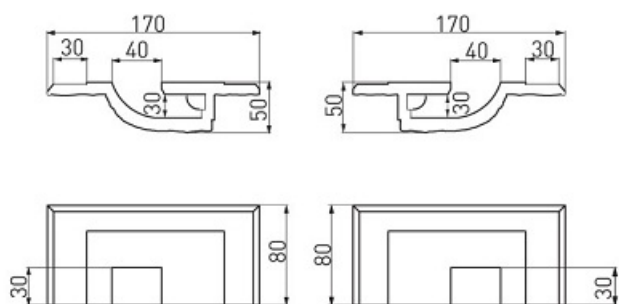

LUMIGESSO PROFIL CAPAT PENTRU SCAFA , INCASTRAT LINIAR PENTRU BANDA LED

Profil coltar din gips pentru montat incastrat in tavan sau perete.

Se utilizeaza pentru realizarea scafelor incastrate si iluminate.

Se echipeaza cu banda led alba sau divers colorata.

Efectul obtinut este unul deosebit.

Exemplu de montaj

Dimensiuni :

Sistemul Karma este componibil si se poate monta pe perete sau tavan in sistem modular continuu, in gama exista toate accesoriile necesare.

Pret: 95,00 LEI (TVA inclus)

Detalii online: <https://www.materialelectrice.ro/profil-capat-pentru-scafa-incestrat-liniar-pentru-banda-led>