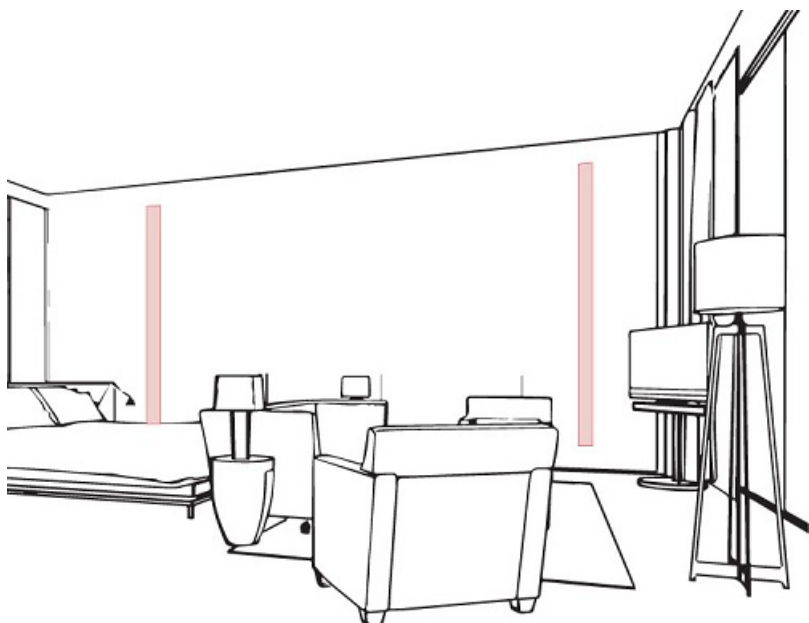

LUMIGESSO PROFIL CAPAT PENTRU SCAFA , INCASTRAT LINIAR PENTRU BANDA LED

Profil coltar din gips pentru montat incastrat in tavan sau perete.

Se utilizeaza pentru realizarea scafelor incastrate si iluminate.

Se echipeaza cu banda led alba sau divers colorata.

Efectul obtinut este unul deosebit.

Exemplu de montaj

Dimensiuni :

Sistemul Karma este componibil si se poate monta pe perete sau tavan in sistem modular continuu, in gama exista toate accesoriile necesare.

Pret: 95,00 LEI (TVA inclus)

Detalii online: <https://www.materialelectrice.ro/profil-capat-pentru-scafa-incestrat-liniar-pentru-banda-led>