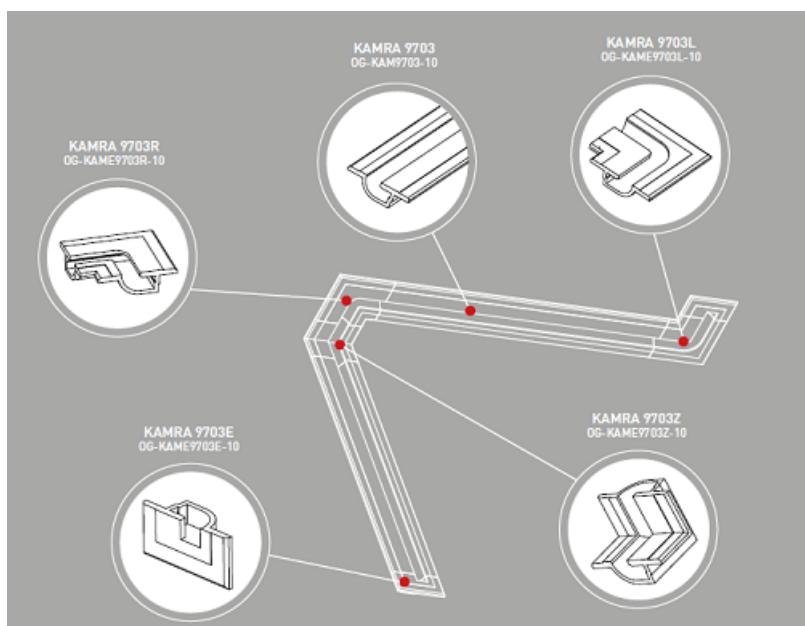

LUMIGESSO PROFIL CAPAT PENTRU SCAFA , INCASTRAT LINIAR PENTRU BANDA LED

Profil coltar din gips pentru montat incastrat in tavan sau perete.

Se utilizeaza pentru realizarea scafelor incastrate si iluminate.

Se echipeaza cu banda led alba sau divers colorata.

Efectul obtinut este unul deosebit.

Exemplu de montaj

Dimensiuni :

Sistemul Karma este componibil si se poate monta pe perete sau tavan in sistem modular continuu, in gama exista toate accesoriile necesare.

Pret: 95,00 LEI (TVA inclus)

Detalii online: <https://www.materialelectrice.ro/profil-capat-pentru-scafa-incestrat-liniar-pentru-banda-led>