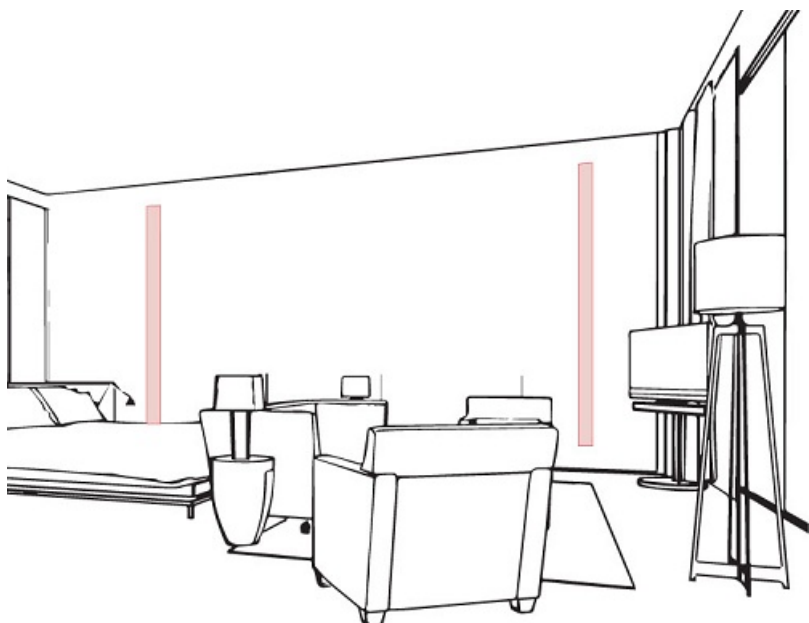

LUMIGESSO PROFIL CAPAT PENTRU SCAFA , INCASTRAT LINIAR PENTRU BANDA LED

Profil coltar din gips pentru montat incastat in tavan sau perete.

Se utilizeaza pentru realizarea scafelor incastrate si iluminate.

Se echipeaza cu banda led alba sau divers colorata.

Efectul obtinut este unul deosebit.

Exemplu de montaj

Dimensiuni :

Sistemul Karma este componibil si se poate monta pe perete sau tavan in sistem modular continuu, in gama exista toate accesoriile necesare.

Pret: 95,00 LEI (TVA inclus)

Detalii online: <https://www.materialelectrice.ro/profil-capat-pentru-scafa-incestrat-liniar-pentru-banda-led>