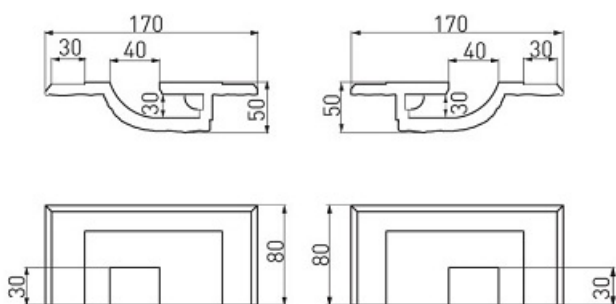

LUMIGESSO PROFIL CAPAT PENTRU SCAFA , INCASTRAT LINIAR PENTRU BANDA LED

Profil coltar din gips pentru montat incastat in tavan sau perete.

Se utilizeaza pentru realizarea scafelor incastate si iluminate.

Se echipeaza cu banda led alba sau divers colorata.

Efectul obtinut este unul deosebit.

Exemplu de montaj

Dimensiuni :

Sistemul Karma este componibil si se poate monta pe perete sau tavan in sistem modular continuu, in gama exista toate accesoriile necesare.

Pret: 95,00 LEI (TVA inclus)

Detalii online: <https://www.materialelectrice.ro/profil-capat-pentru-scafa-incestrat-liniar-pentru-banda-led>