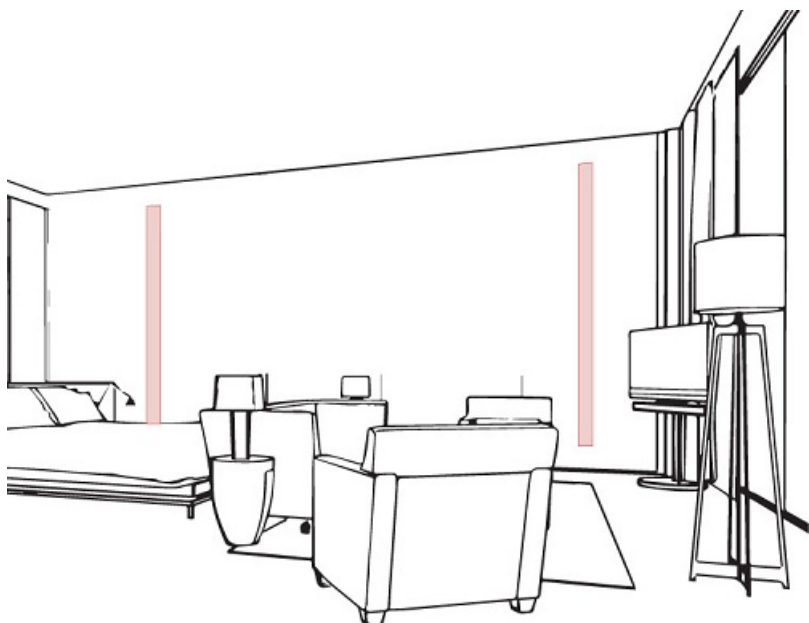

LUMIGESSO PROFIL CAPAT PENTRU SCAFA , INCASTRAT LINIAR PENTRU BANDA LED

Profil coltar din gips pentru montat incastat in tavan sau perete.

Se utilizeaza pentru realizarea scafelor incastate si iluminate.

Se echipeaza cu banda led alba sau divers colorata.

Efectul obtinut este unul deosebit.

Exemplu de montaj

Dimensiuni :

Sistemul Karma este componibil si se poate monta pe perete sau tavan in sistem modular continuu, in gama exista toate accesoriile necesare.

Pret: 95,00 LEI (TVA inclus)

Detalii online: <https://www.materialelectrice.ro/profil-capat-pentru-scafa-incestrat-liniar-pentru-banda-led>