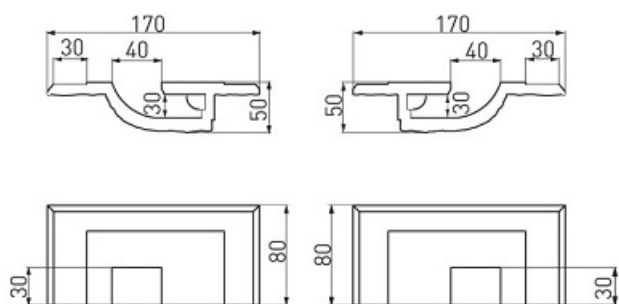

LUMIGESSO PROFIL CAPAT PENTRU SCAFA , INCASTRAT LINIAR PENTRU BANDA LED

Profil coltar din gips pentru montat incastat in tavan sau perete.

Se utilizeaza pentru realizarea scafelor incastrate si iluminate.

Se echipeaza cu banda led alba sau divers colorata.

Efectul obtinut este unul deosebit.

Exemplu de montaj

Dimensiuni :

Sistemul Karma este componibil si se poate monta pe perete sau tavan in sistem modular continuu, in gama exista toate accesoriile necesare.

Pret: 95,00 LEI (TVA inclus)

Detalii online: <https://www.materialelectrice.ro/profil-capat-pentru-scafa-incestrat-liniar-pentru-banda-led>