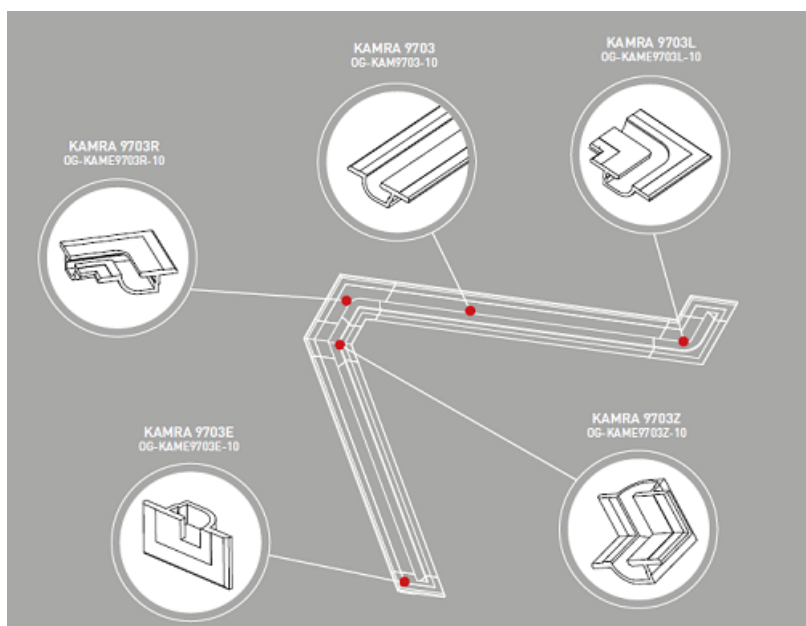

LUMIGESSO PROFIL CAPAT PENTRU SCAFA , INCASTRAT LINIAR PENTRU BANDA LED

Profil coltar din gips pentru montat incastat in tavan sau perete.

Se utilizeaza pentru realizarea scafelor incastrate si iluminate.

Se echipeaza cu banda led alba sau divers colorata.

Efectul obtinut este unul deosebit.

Exemplu de montaj

Dimensiuni :

Sistemul Karma este componibil si se poate monta pe perete sau tavan in sistem modular continuu, in gama exista toate accesoriile necesare.

Pret: 95,00 LEI (TVA inclus)

Detalii online: <https://www.materialelectrice.ro/profil-capat-pentru-scafa-incestrat-liniar-pentru-banda-led>