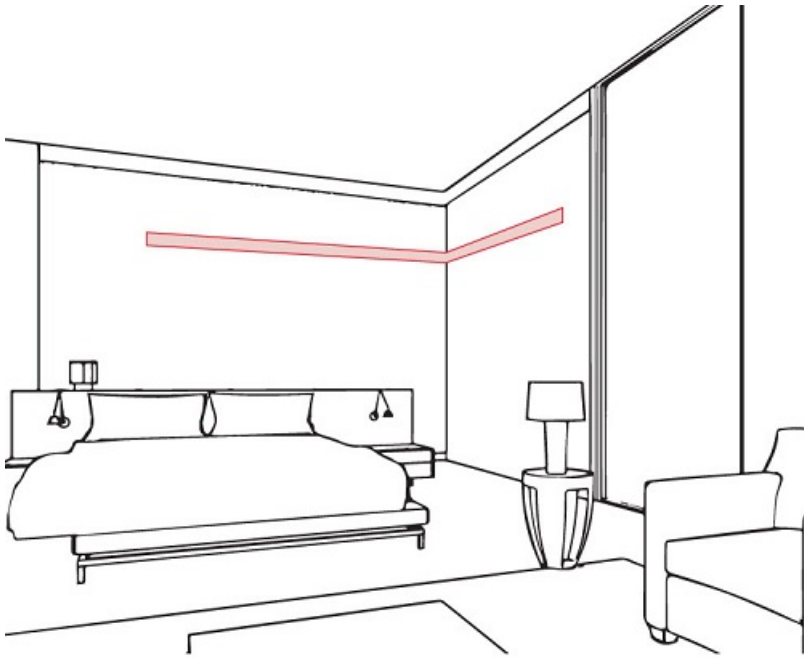

LUMIGESSO PROFIL COLTAR PENTRU PERETE, INCASTRAT LINIAR PENTRU BANDA LED

Profil coltar din gips pentru montat incastrat in tavan sau perete.

Se utilizeaza pentru realizarea scafelor incastrate si iluminate.

Se echipeaza cu banda led alba sau divers colorata.

Efectul obtinut este unul deosebit.

Exemplu de montaj

Dimensiuni :

Sistemul Karma este componibil si se poate monta pe perete sau tavan in sistem modular continuu, in gama exista toate accesoriile necesare.