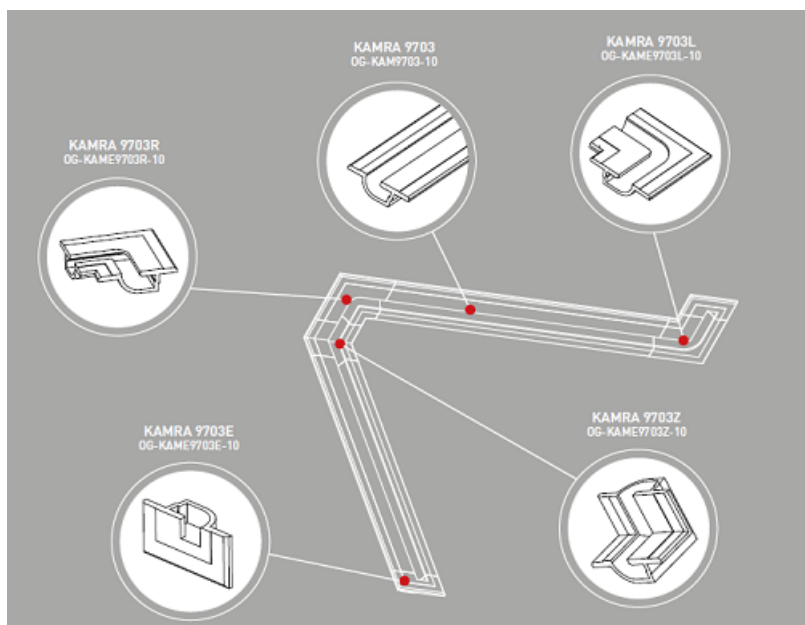

LUMIGESSO PROFIL COLTAR PENTRU PERETE, INCASTRAT LINIAR PENTRU BANDA LED

Profil coltar din gips pentru montat incastat in tavan sau perete.

Se utilizeaza pentru realizarea scafelor incastrate si iluminate.

Se echepeaza cu banda led alba sau divers colorata.

Efectul obtinut este unul deosebit.

Exemplu de montaj

Dimensiuni :

Sistemul Karma este componibil si se poate monta pe perete sau tavan in sistem modular continuu, in gama exista toate accesoriile necesare.

Pret: 85,00 LEI (TVA inclus)

Detalii online: <https://www.materialelectrice.ro/profil-coltar-pentru-perete-incestrat-liniar-pentru-banda-led>