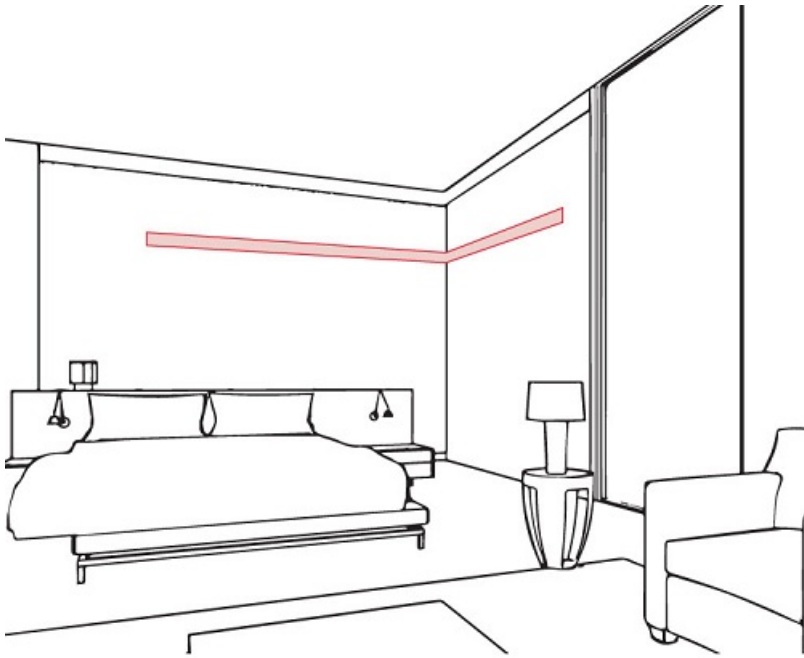

LUMIGESSO PROFIL COLTAR PENTRU PERETE, INCASTRAT LINIAR PENTRU BANDA LED

Profil coltar din gips pentru montat incastrat in tavan sau perete.

Se utilizeaza pentru realizarea scafelor incastrate si iluminate.

Se echepeaza cu banda led alba sau divers colorata.

Efectul obtinut este unul deosebit.

Exemplu de montaj

Dimensiuni :

Sistemul Karma este componibil si se poate monta pe perete sau tavan in sistem modular continuu, in gama exista toate accesoriile necesare.