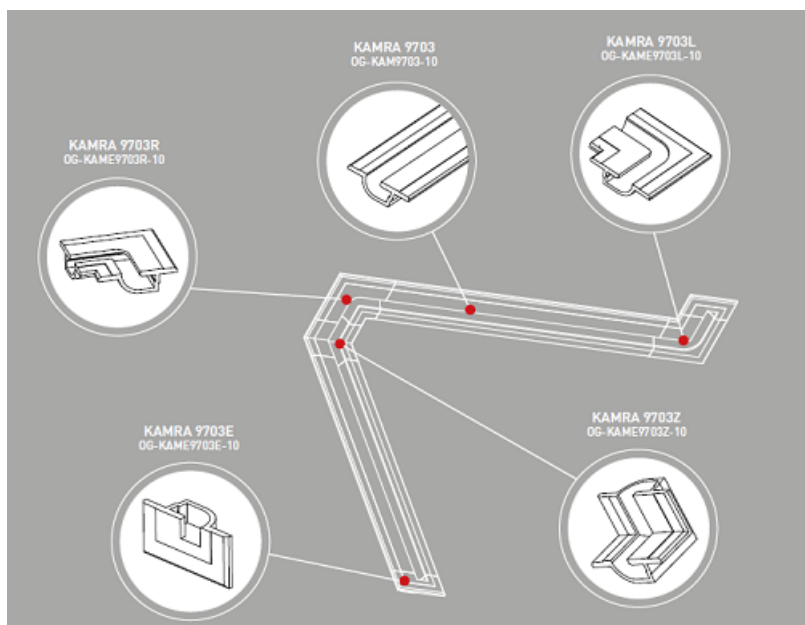

LUMIGESSO PROFIL COLTAR PENTRU PERETE, INCASTRAT LINIAR PENTRU BANDA LED

Profil coltar din gips pentru montat incastrat in tavan sau perete.

Se utilizeaza pentru realizarea scafelor incastrate si iluminate.

Se echipeaza cu banda led alba sau divers colorata.

Efectul obtinut este unul deosebit.

Exemplu de montaj

Dimensiuni :

Sistemul Karma este componibil si se poate monta pe perete sau tavan in sistem modular continuu, in gama exista toate accesoriile necesare.

Pret: 85,00 LEI (TVA inclus)

Detalii online: <https://www.materialelectrice.ro/profil-coltar-pentru-perete-incestrat-liniar-pentru-banda-led>