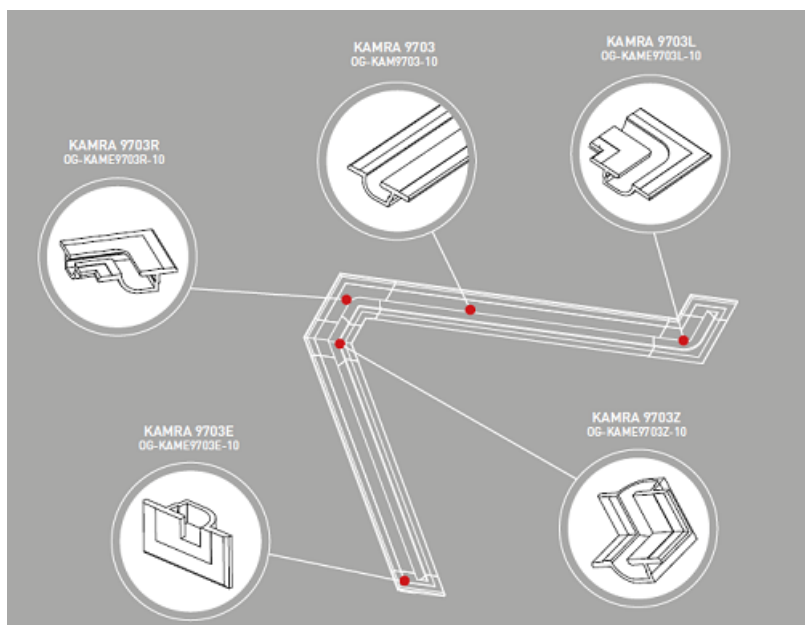

LUMIGESSO PROFIL COLTAR PENTRU PERETE, INCASTRAT LINIAR PENTRU BANDA LED

Profil coltar din gips pentru montat incastrat in tavan sau perete.

Se utilizeaza pentru realizarea scafelor incastrate si iluminate.

Se echepeaza cu banda led alba sau divers colorata.

Efectul obtinut este unul deosebit.

Exemplu de montaj

Dimensiuni :

Sistemul Karma este componibil si se poate monta pe perete sau tavan in sistem modular continuu, in gama exista toate accesoriile necesare.

Pret: 85,00 LEI (TVA inclus)

Detalii online: <https://www.materialelectrice.ro/profil-coltar-pentru-perete-incestrat-liniar-pentru-banda-led>