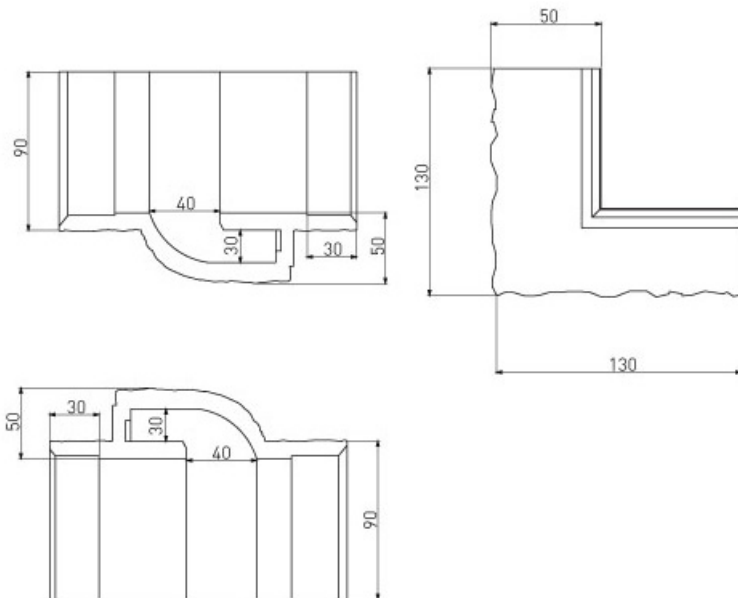

LUMIGESSO PROFIL COLTAR PENTRU PERETE, INCASTRAT LINIAR PENTRU BANDA LED

Profil coltar din gips pentru montat incastat in tavan sau perete.

Se utilizeaza pentru realizarea scafelor incastrate si iluminate.

Se echepeaza cu banda led alba sau divers colorata.

Efectul obtinut este unul deosebit.

Exemplu de montaj

Dimensiuni :

Sistemul Karma este componibil si se poate monta pe perete sau tavan in sistem modular continuu, in gama exista toate accesoriile necesare.

Pret: 85,00 LEI (TVA inclus)

Detalii online: <https://www.materialelectrice.ro/profil-coltar-pentru-perete-incestrat-liniar-pentru-banda-led>