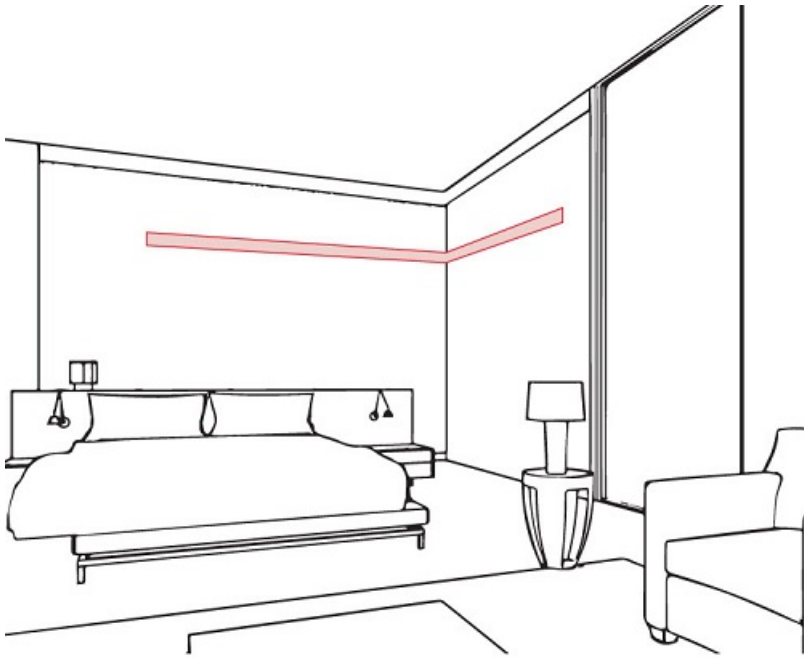

LUMIGESSO PROFIL COLTAR PENTRU PERETE, INCASTRAT LINIAR PENTRU BANDA LED

Profil coltar din gips pentru montat incastat in tavan sau perete.

Se utilizeaza pentru realizarea scafelor incastrate si iluminate.

Se echepeaza cu banda led alba sau divers colorata.

Efectul obtinut este unul deosebit.

Exemplu de montaj

Dimensiuni :

Sistemul Karma este componibil si se poate monta pe perete sau tavan in sistem modular continuu, in gama exista toate accesoriile necesare.