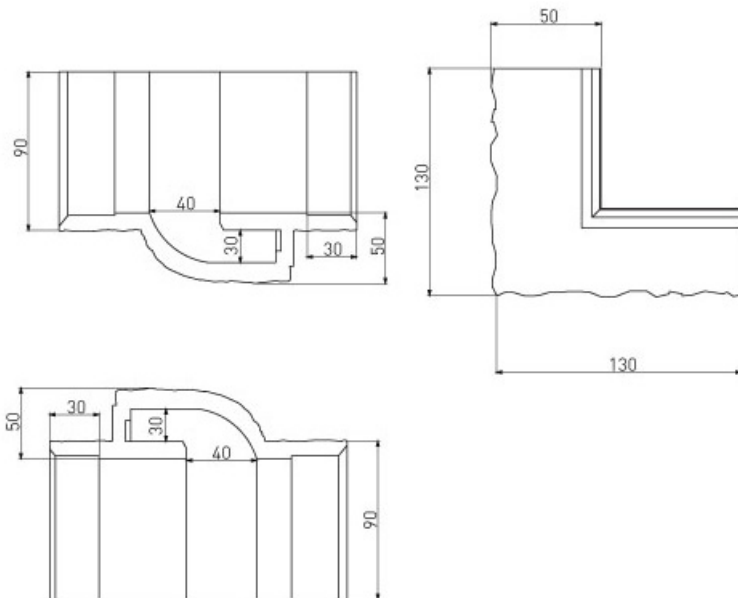

LUMIGESSO PROFIL COLTAR PENTRU PERETE, INCASTRAT LINIAR PENTRU BANDA LED

Profil coltar din gips pentru montat incastrat in tavan sau perete.

Se utilizeaza pentru realizarea scafelor incastrate si iluminate.

Se echipeaza cu banda led alba sau divers colorata.

Efectul obtinut este unul deosebit.

Exemplu de montaj

Dimensiuni :

Sistemul Karma este componibil si se poate monta pe perete sau tavan in sistem modular continuu, in gama exista toate accesoriile necesare.

Pret: 85,00 LEI (TVA inclus)

Detalii online: <https://www.materialelectrice.ro/profil-coltar-pentru-perete-incestrat-liniar-pentru-banda-led>