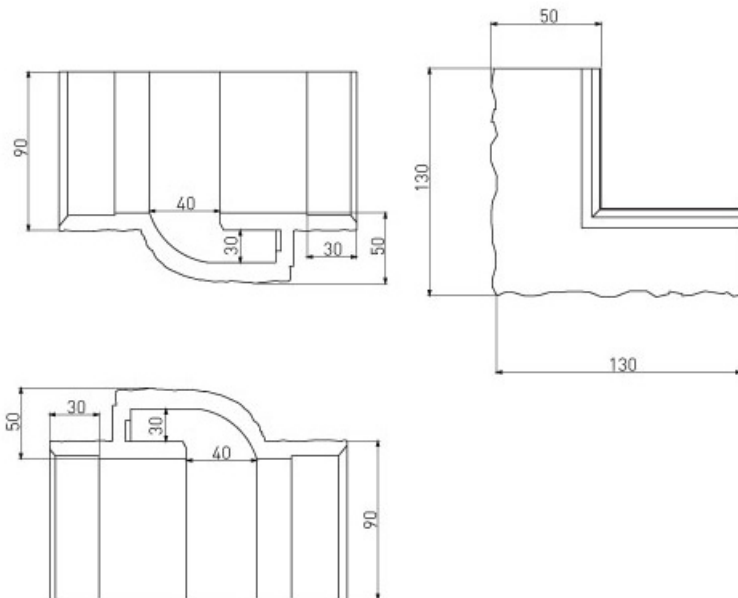

LUMIGESSO PROFIL COLTAR PENTRU PERETE, INCASTRAT LINIAR PENTRU BANDA LED

Profil coltar din gips pentru montat incastrat in tavan sau perete.

Se utilizeaza pentru realizarea scafelor incastrate si iluminate.

Se echepeaza cu banda led alba sau divers colorata.

Efectul obtinut este unul deosebit.

Exemplu de montaj

Dimensiuni :

Sistemul Karma este componibil si se poate monta pe perete sau tavan in sistem modular continuu, in gama exista toate accesoriile necesare.

Pret: 85,00 LEI (TVA inclus)

Detalii online: <https://www.materialelectrice.ro/profil-coltar-pentru-perete-incestrat-liniar-pentru-banda-led>