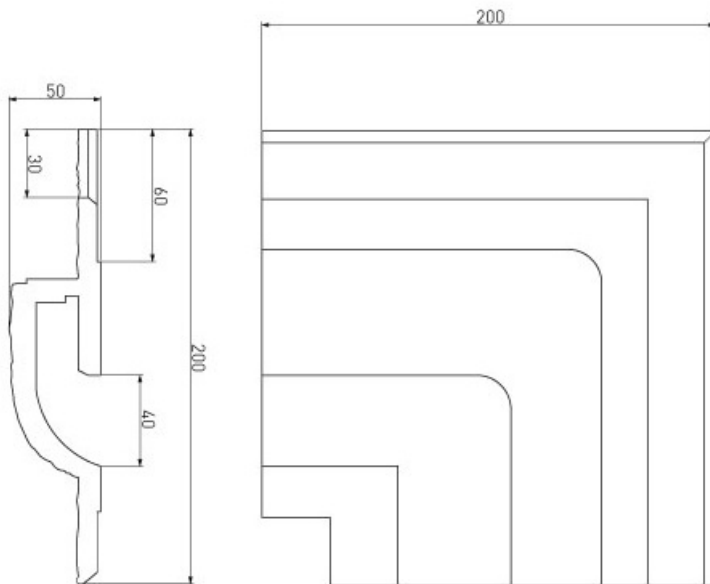

## **LUMIGESSO PROFIL COLTAR INCASTRAT LINIAR PENTRU BANDA LED**

Profil coltar din gips pentru montat incastat in tavan sau perete.

Se utilizeaza pentru realizarea scafelor incastrate si iluminate.

Se echipeaza cu banda led alba sau divers colorata.

Efectul obtinut este unul deosebit.

Exemplu de montaj

Dimensiuni :

Sistemul Karma este componibil si se poate monta pe perete sau tavan in sistem modular continuu, in gama exista toate accesoriile necesare.

Pret: 85,00 LEI (TVA inclus)

Detalii online: <https://www.materialelectrice.ro/profil-coltar-incestrat-liniar-pentru-banda-led>