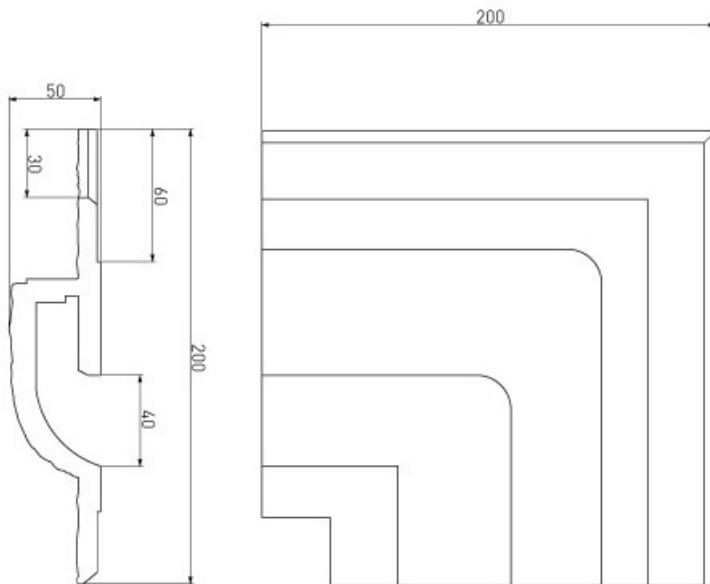

## **LUMIGESSO PROFIL COLTAR INCASTRAT LINIAR PENTRU BANDA LED**

Profil coltar din gips pentru montat incastrat in tavan sau perete.

Se utilizeaza pentru realizarea scafelor incastrate si iluminate.

Se echipeaza cu banda led alba sau divers colorata.

Efectul obtinut este unul deosebit.

Exemplu de montaj

Dimensiuni :

Sistemul Karma este componibil si se poate monta pe perete sau tavan in sistem modular continuu, in gama exista toate accesoriile necesare.

Pret: 85,00 LEI (TVA inclus)

Detalii online: <https://www.materialelectrice.ro/profil-coltar-incestrat-liniar-pentru-banda-led>