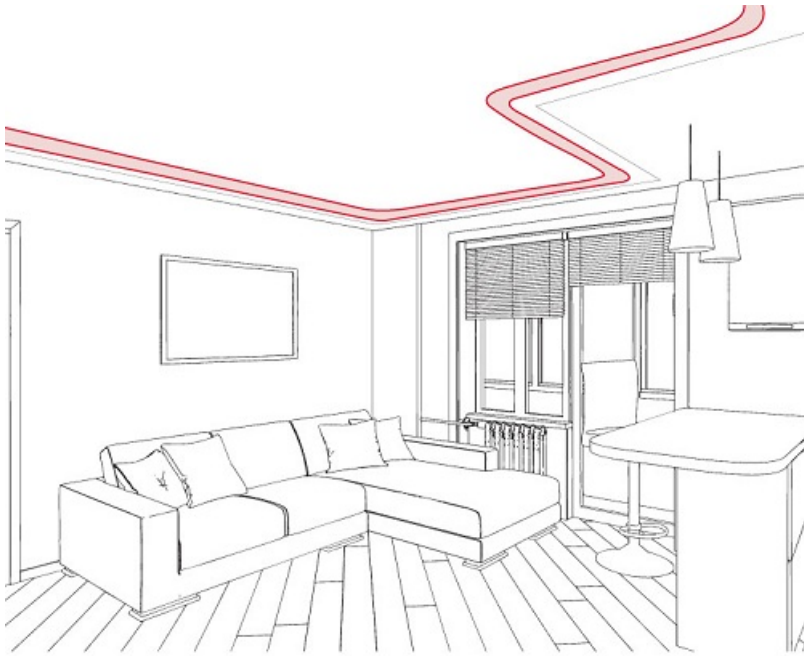

## **LUMIGESSO PROFIL COLTAR INCASTRAT LINIAR PENTRU BANDA LED**

Profil coltar din gips pentru montat incastat in tavan sau perete.

Se utilizeaza pentru realizarea scafelor incastrate si iluminate.

Se echipeaza cu banda led alba sau divers colorata.

Efectul obtinut este unul deosebit.

Exemplu de montaj

Dimensiuni :

Sistemul Karma este componibil si se poate monta pe perete sau tavan in sistem modular continuu, in gama exista toate accesoriile necesare.