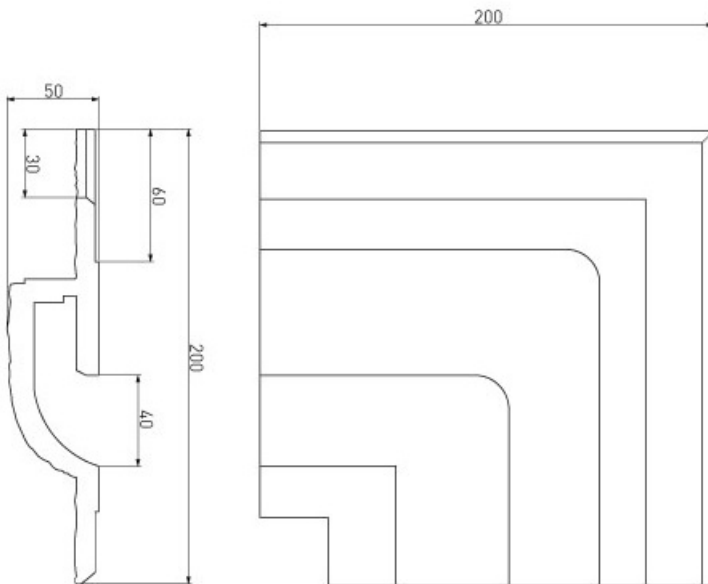

LUMIGESSO PROFIL COLTAR INCASTRAT LINIAR PENTRU BANDA LED

Profil coltar din gips pentru montat incastrat in tavan sau perete.

Se utilizeaza pentru realizarea scafelor incastrate si iluminate.

Se echipeaza cu banda led alba sau divers colorata.

Efectul obtinut este unul deosebit.

Exemplu de montaj

Dimensiuni :

Sistemul Karma este componibil si se poate monta pe perete sau tavan in sistem modular continuu, in gama exista toate accesoriile necesare.

Pret: 85,00 LEI (TVA inclus)

Detalii online: <https://www.materialelectrice.ro/profil-coltar-incestrat-liniar-pentru-banda-led>