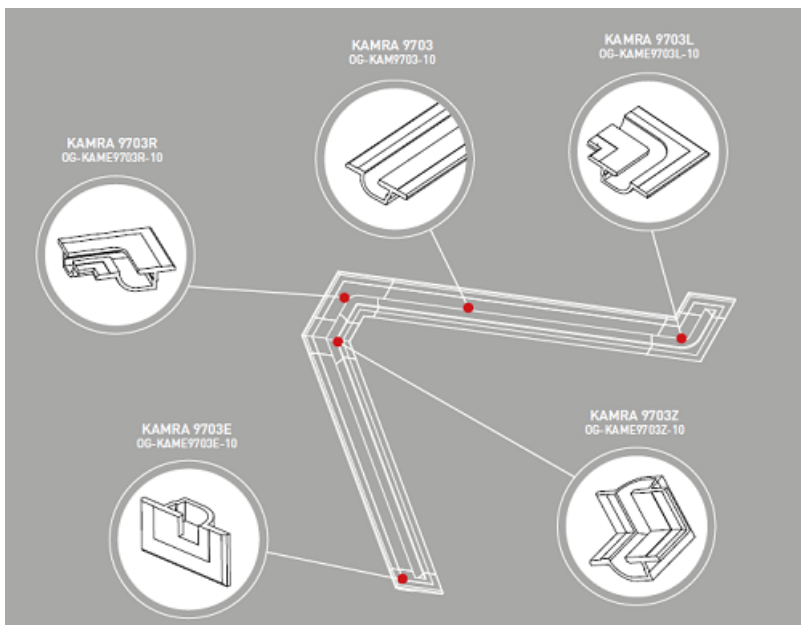

## **LUMIGESSO PROFIL COLTAR INCASTRAT LINIAR PENTRU BANDA LED**

Profil coltar din gips pentru montat incastrat in tavan sau perete.

Se utilizeaza pentru realizarea scafelor incastrate si iluminate.

Se echipeaza cu banda led alba sau divers colorata.

Efectul obtinut este unul deosebit.

Exemplu de montaj

Dimensiuni :

Sistemul Karma este componibil si se poate monta pe perete sau tavan in sistem modular continuu, in gama exista toate accesoriile necesare.

Pret: 85,00 LEI (TVA inclus)

Detalii online: <https://www.materialelectrice.ro/profil-coltar-incestrat-liniar-pentru-banda-led>