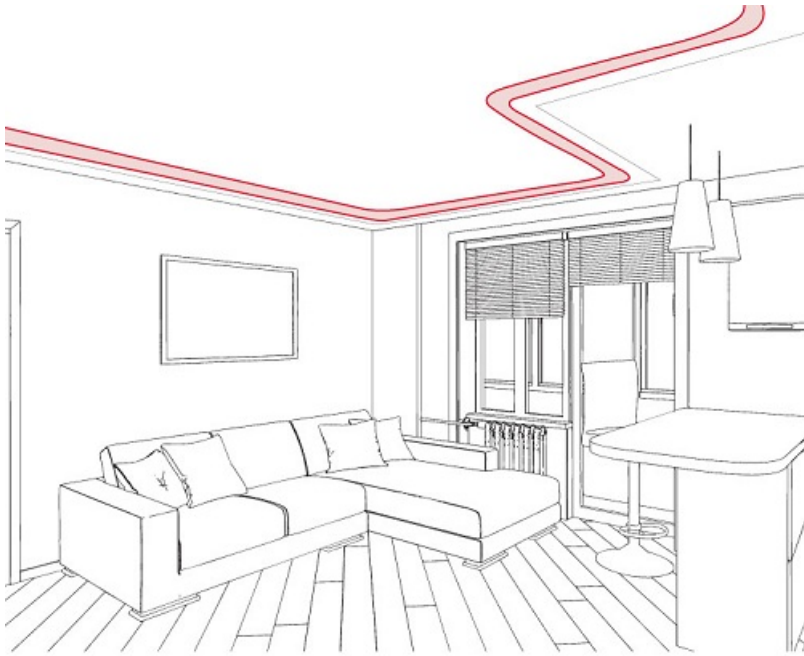

## **LUMIGESSO PROFIL COLTAR INCASTRAT LINIAR PENTRU BANDA LED**

Profil coltar din gips pentru montat incastrat in tavan sau perete.

Se utilizeaza pentru realizarea scafelor incastrate si iluminate.

Se echipeaza cu banda led alba sau divers colorata.

Efectul obtinut este unul deosebit.

Exemplu de montaj

Dimensiuni :

Sistemul Karma este componibil si se poate monta pe perete sau tavan in sistem modular continuu, in gama exista toate accesoriile necesare.