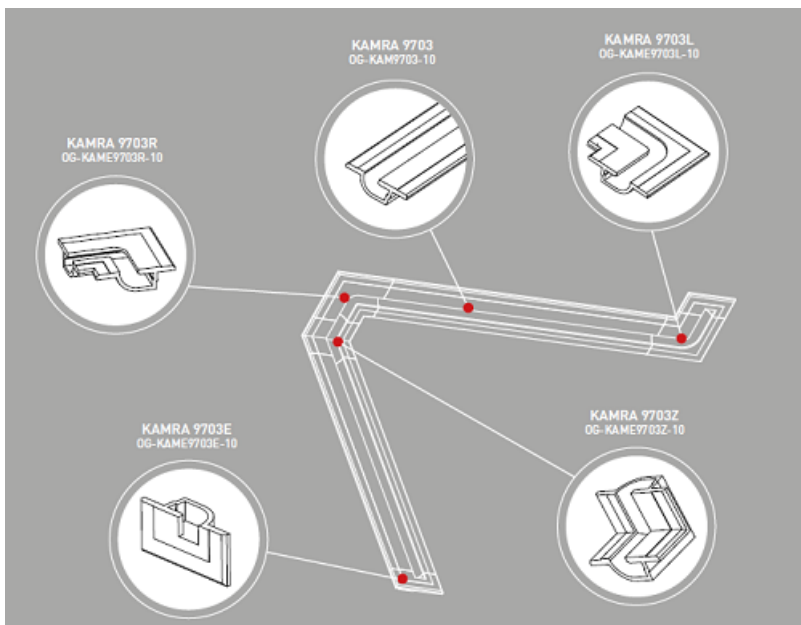

## **LUMIGESSO PROFIL COLTAR INCASTRAT LINIAR PENTRU BANDA LED**

Profil coltar din gips pentru montat incastat in tavan sau perete.

Se utilizeaza pentru realizarea scafelor incastrate si iluminate.

Se echipeaza cu banda led alba sau divers colorata.

Efectul obtinut este unul deosebit.

Exemplu de montaj

Dimensiuni :

Sistemul Karma este componibil si se poate monta pe perete sau tavan in sistem modular continuu, in gama exista toate accesoriile necesare.

Pret: 85,00 LEI (TVA inclus)

Detalii online: <https://www.materialelectrice.ro/profil-coltar-incestrat-liniar-pentru-banda-led>