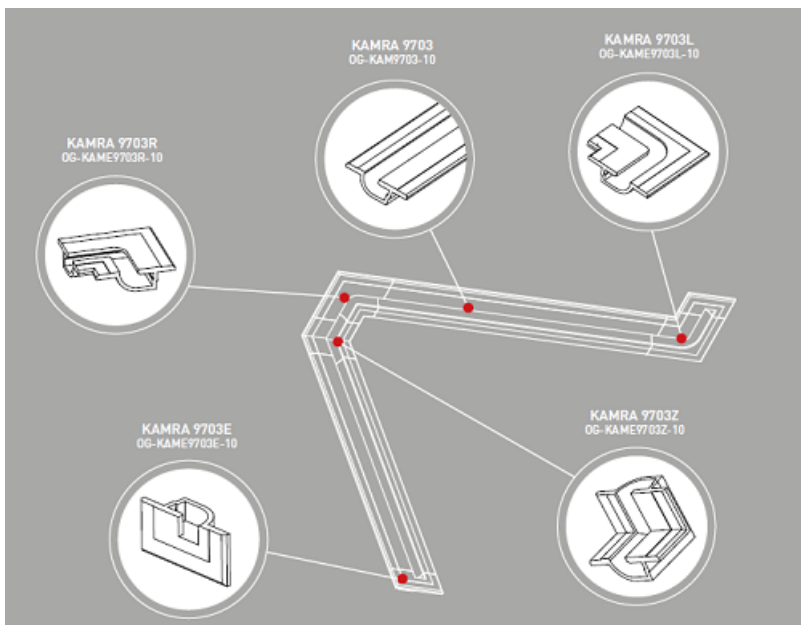

LUMIGESSO PROFIL COLTAR INCASTRAT LINIAR PENTRU BANDA LED

Profil coltar din gips pentru montat incastrat in tavan sau perete.

Se utilizeaza pentru realizarea scafelor incastrate si iluminate.

Se echipeaza cu banda led alba sau divers colorata.

Efectul obtinut este unul deosebit.

Exemplu de montaj

Dimensiuni :

Sistemul Karma este componibil si se poate monta pe perete sau tavan in sistem modular continuu, in gama exista toate accesoriile necesare.

Pret: 85,00 LEI (TVA inclus)

Detalii online: <https://www.materialelectrice.ro/profil-coltar-incestrat-liniar-pentru-banda-led>