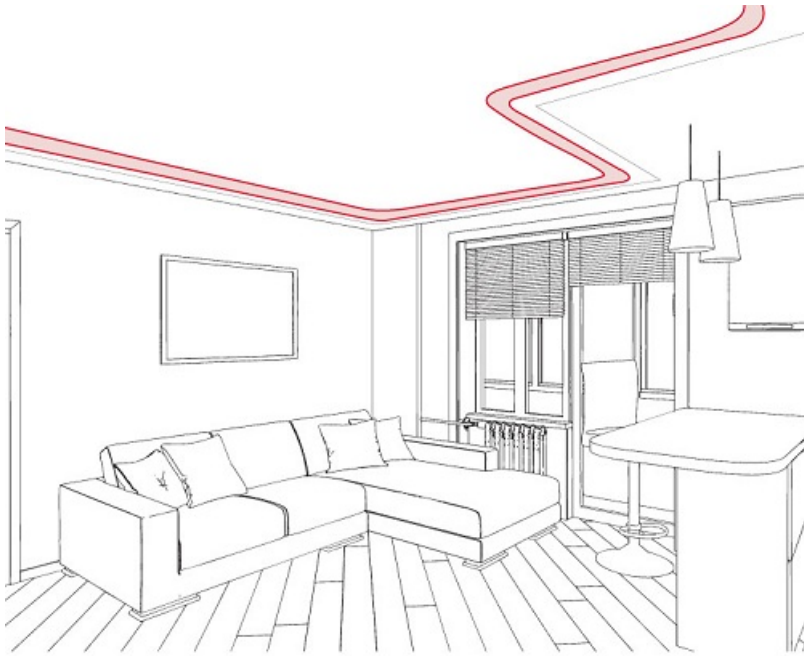

LUMIGESSO PROFIL COLTAR INCASTRAT LINIAR PENTRU BANDA LED

Profil coltar din gips pentru montat incastrat in tavan sau perete.

Se utilizeaza pentru realizarea scafelor incastrate si iluminate.

Se echipeaza cu banda led alba sau divers colorata.

Efectul obtinut este unul deosebit.

Exemplu de montaj

Dimensiuni :

Sistemul Karma este componibil si se poate monta pe perete sau tavan in sistem modular continuu, in gama exista toate accesoriile necesare.