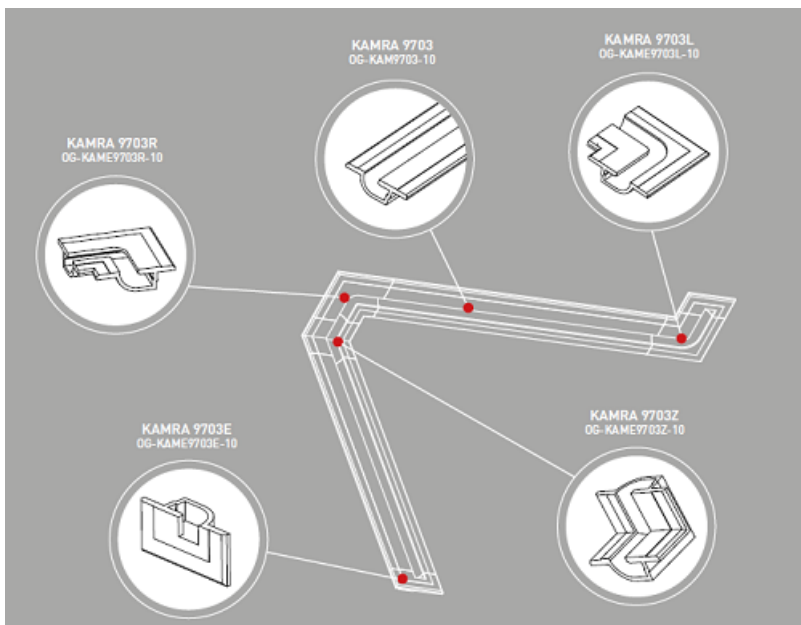

LUMIGESSO PROFIL COLTAR INCASTRAT LINIAR PENTRU BANDA LED

Profil coltar din gips pentru montat incastat in tavan sau perete.

Se utilizeaza pentru realizarea scafelor incastate si iluminate.

Se echipeaza cu banda led alba sau divers colorata.

Efectul obtinut este unul deosebit.

Exemplu de montaj

Dimensiuni :

Sistemul Karma este componibil si se poate monta pe perete sau tavan in sistem modular continuu, in gama exista toate accesoriile necesare.

Pret: 85,00 LEI (TVA inclus)

Detalii online: <https://www.materialelectrice.ro/profil-incestrat-liniar-pentru-banda-led-1-metru-32387>