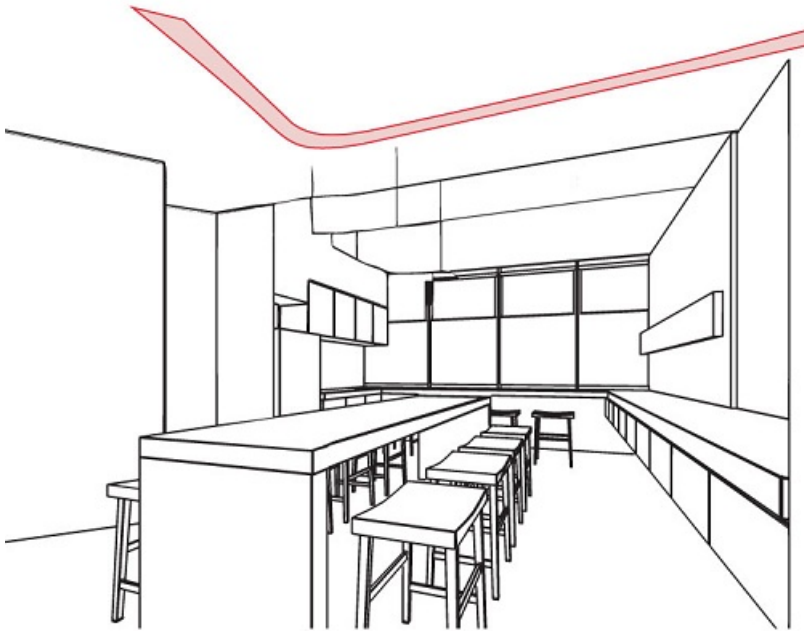

## **LUMIGESSO PROFIL COLTAR INCASTRAT LINIAR PENTRU BANDA LED**

Profil coltar din gips pentru montat incastat in tavan sau perete.

Se utilizeaza pentru realizarea scafelor incastrate si iluminate.

Se echipeaza cu banda led alba sau divers colorata.

Efectul obtinut este unul deosebit.

Exemplu de montaj

Dimensiuni :

Sistemul Karma este componibil si se poate monta pe perete sau tavan in sistem modular continuu, in gama exista toate accesoriile necesare.

Pret: 85,00 LEI (TVA inclus)

Detalii online: <https://www.materialelectrice.ro/profil-incestrat-liniar-pentru-banda-led-1-metru-32387>