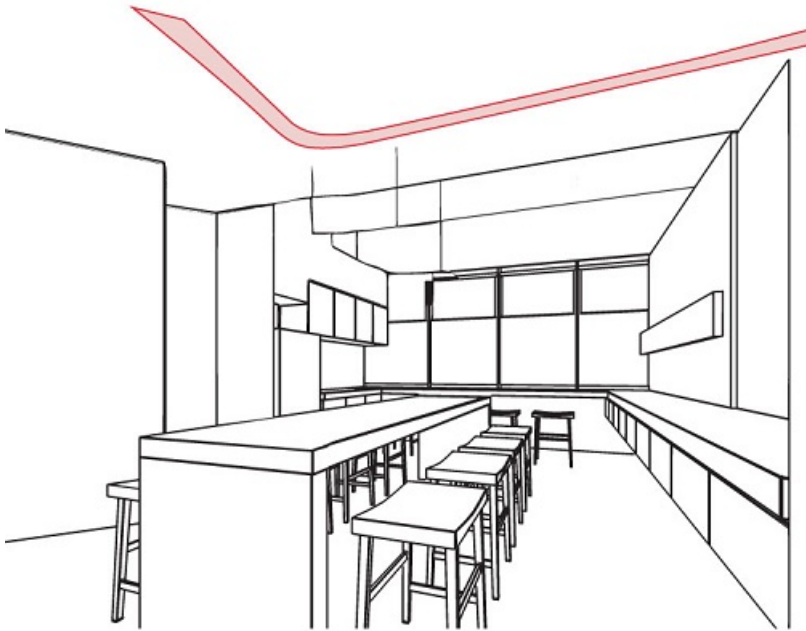

LUMIGESSO PROFIL COLTAR INCASTRAT LINIAR PENTRU BANDA LED

Profil coltar din gips pentru montat incastat in tavan sau perete.

Se utilizeaza pentru realizarea scafelor incastrate si iluminate.

Se echipeaza cu banda led alba sau divers colorata.

Efectul obtinut este unul deosebit.

Exemplu de montaj

Dimensiuni :

Sistemul Karma este componibil si se poate monta pe perete sau tavan in sistem modular continuu, in gama exista toate accesoriile necesare.

Pret: 85,00 LEI (TVA inclus)

Detalii online: <https://www.materialelectrice.ro/profil-incestrat-liniar-pentru-banda-led-1-metru-32387>