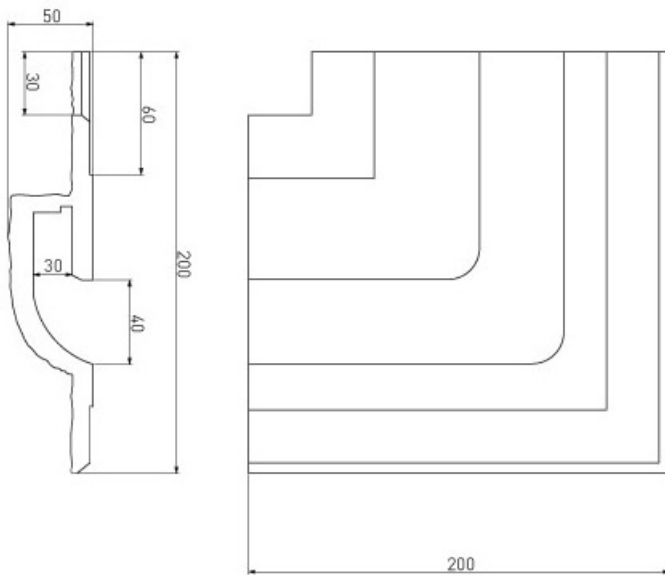

LUMIGESSO PROFIL COLTAR INCASTRAT LINIAR PENTRU BANDA LED

Profil coltar din gips pentru montat incastat in tavan sau perete.

Se utilizeaza pentru realizarea scafelor incastrate si iluminate.

Se echipeaza cu banda led alba sau divers colorata.

Efectul obtinut este unul deosebit.

Exemplu de montaj

Dimensiuni :

Sistemul Karma este componibil si se poate monta pe perete sau tavan in sistem modular continuu, in gama exista toate accesoriile necesare.

Pret: 85,00 LEI (TVA inclus)

Detalii online: <https://www.materialelectrice.ro/profil-incestrat-liniar-pentru-banda-led-1-metru-32387>