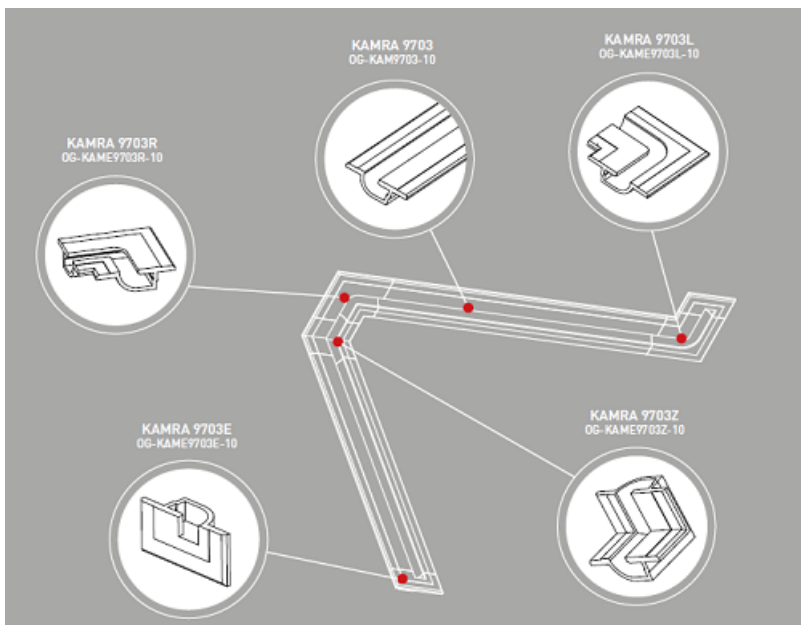

LUMIGESSO PROFIL COLTAR INCASTRAT LINIAR PENTRU BANDA LED

Profil coltar din gips pentru montat incastat in tavan sau perete.

Se utilizeaza pentru realizarea scafelor incastrate si iluminate.

Se echipeaza cu banda led alba sau divers colorata.

Efectul obtinut este unul deosebit.

Exemplu de montaj

Dimensiuni :

Sistemul Karma este componibil si se poate monta pe perete sau tavan in sistem modular continuu, in gama exista toate accesoriile necesare.

Pret: 85,00 LEI (TVA inclus)

Detalii online: <https://www.materialelectrice.ro/profil-incestrat-liniar-pentru-banda-led-1-metru-32387>