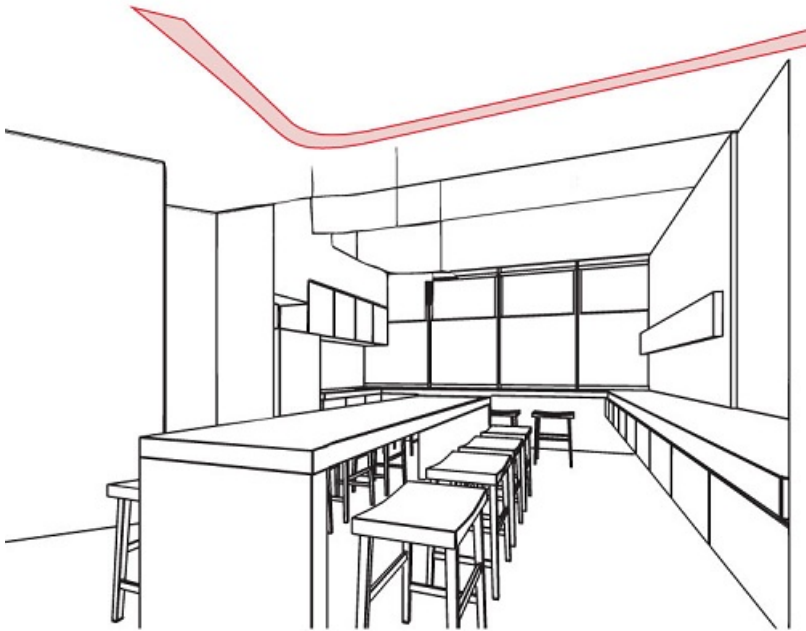

LUMIGESSO PROFIL COLTAR INCASTRAT LINIAR PENTRU BANDA LED

Profil coltar din gips pentru montat incastat in tavan sau perete.

Se utilizeaza pentru realizarea scafelor incastate si iluminate.

Se echipeaza cu banda led alba sau divers colorata.

Efectul obtinut este unul deosebit.

Exemplu de montaj

Dimensiuni :

Sistemul Karma este componibil si se poate monta pe perete sau tavan in sistem modular continuu, in gama exista toate accesoriile necesare.

Pret: 85,00 LEI (TVA inclus)

Detalii online: <https://www.materialelectrice.ro/profil-incestrat-liniar-pentru-banda-led-1-metru-32387>