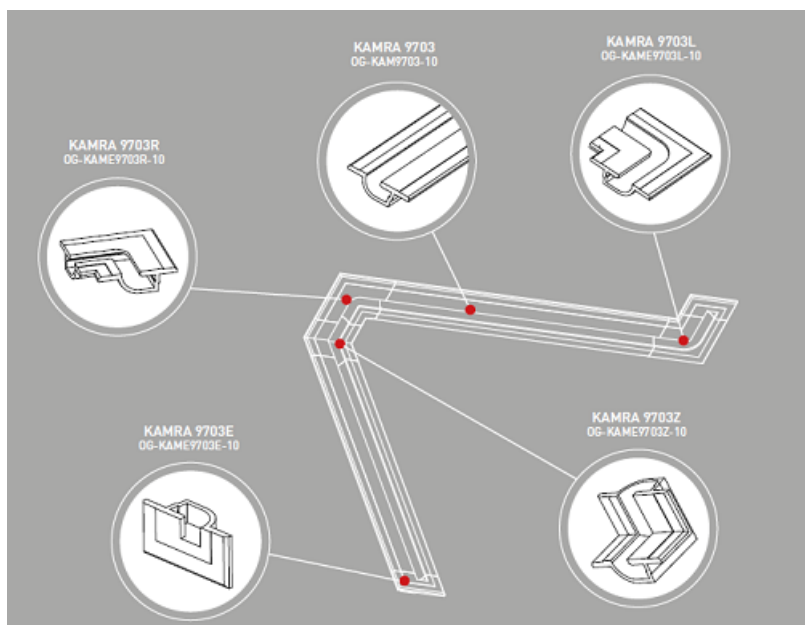

## **LUMIGESSO PROFIL COLTAR INCASTRAT LINIAR PENTRU BANDA LED**

Profil coltar din gips pentru montat incastat in tavan sau perete.

Se utilizeaza pentru realizarea scafelor incastrate si iluminate.

Se echipeaza cu banda led alba sau divers colorata.

Efectul obtinut este unul deosebit.

Exemplu de montaj

Dimensiuni :

Sistemul Karma este componibil si se poate monta pe perete sau tavan in sistem modular continuu, in gama exista toate accesoriile necesare.

Pret: 85,00 LEI (TVA inclus)

Detalii online: <https://www.materialelectrice.ro/profil-incestrat-liniar-pentru-banda-led-1-metru-32387>