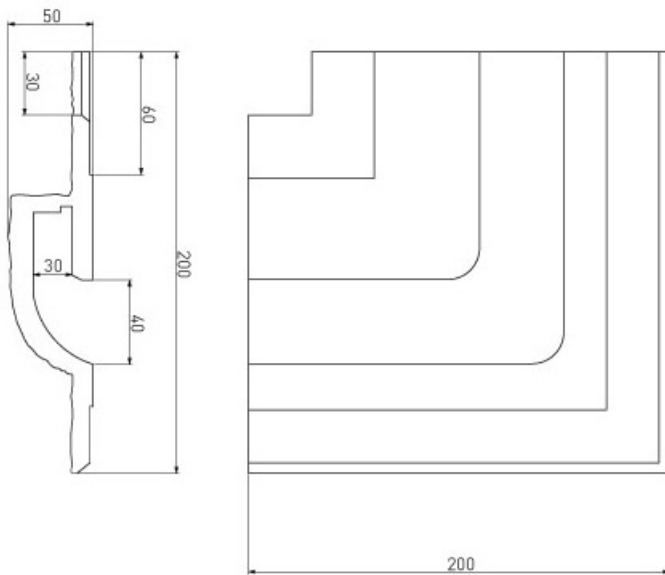

LUMIGESSO PROFIL COLTAR INCASTRAT LINIAR PENTRU BANDA LED

Profil coltar din gips pentru montat incastat in tavan sau perete.

Se utilizeaza pentru realizarea scafelor incastate si iluminate.

Se echipeaza cu banda led alba sau divers colorata.

Efectul obtinut este unul deosebit.

Exemplu de montaj

Dimensiuni :

Sistemul Karma este componibil si se poate monta pe perete sau tavan in sistem modular continuu, in gama exista toate accesoriile necesare.

Pret: 85,00 LEI (TVA inclus)

Detalii online: <https://www.materialelectrice.ro/profil-incestrat-liniar-pentru-banda-led-1-metru-32387>