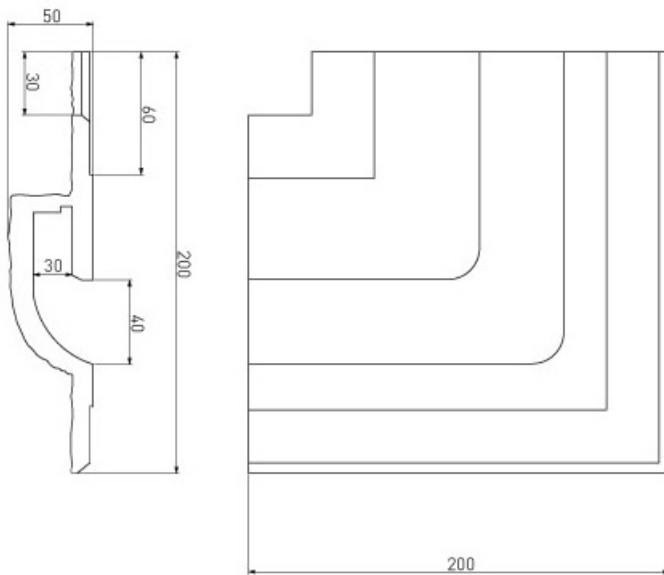

## **LUMIGESSO PROFIL COLTAR INCASTRAT LINIAR PENTRU BANDA LED**

Profil coltar din gips pentru montat incastat in tavan sau perete.

Se utilizeaza pentru realizarea scafelor incastrate si iluminate.

Se echipeaza cu banda led alba sau divers colorata.

Efectul obtinut este unul deosebit.

Exemplu de montaj

Dimensiuni :

Sistemul Karma este componibil si se poate monta pe perete sau tavan in sistem modular continuu, in gama exista toate accesoriile necesare.

Pret: 85,00 LEI (TVA inclus)

Detalii online: <https://www.materialelectrice.ro/profil-incestrat-liniar-pentru-banda-led-1-metru-32387>