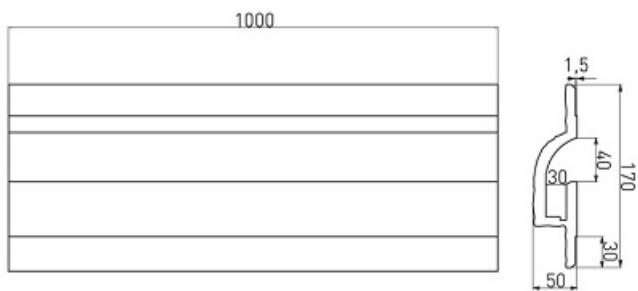

LUMIGESSO PROFIL INCASTRAT LINIAR PENTRU BANDA LED, 1 METRU

Profil din gips pentru montat incastat in tavan sau perete.

Se utilizeaza pentru realizarea scafelor incastrate si iluminate.

Se echipeaza cu banda led alba sau divers colorata.

Efectul obtinut este unul deosebit.

Exemplu de montaj

Dimensiuni :

Sistemul Karma este componibil si se poate monta pe perete sau tavan in sistem modular continuu, in gama exista toate accesoriile necesare.

Pret: 250,00 LEI (TVA inclus)

Detalii online: <https://www.materialelectrice.ro/profil-incestrat-liniar-pentru-banda-led-1-metru>