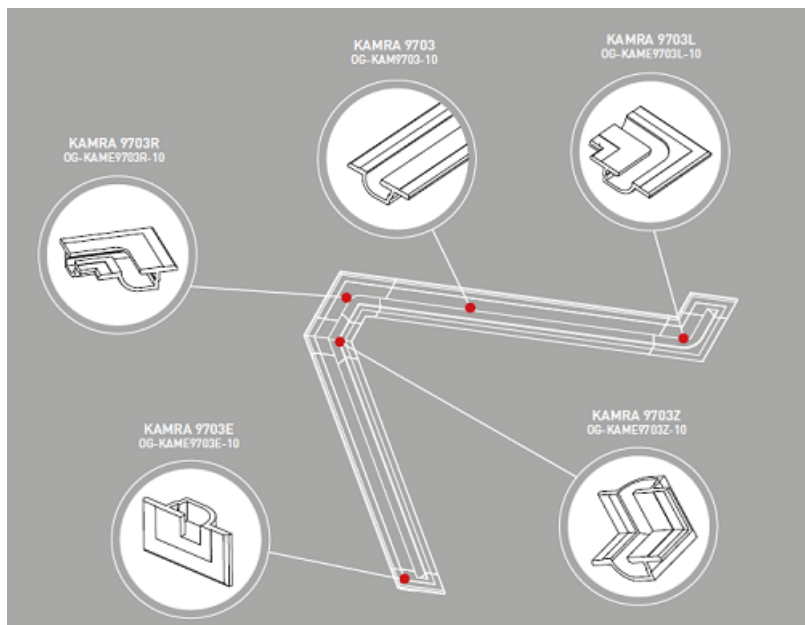

LUMIGESSO PROFIL INCASTRAT LINIAR PENTRU BANDA LED, 1 METRU

Profil din gips pentru montat incastat in tavan sau perete.

Se utilizeaza pentru realizarea scafelor incastrate si iluminate.

Se echipeaza cu banda led alba sau divers colorata.

Efectul obtinut este unul deosebit.

Exemplu de montaj

Dimensiuni :

Sistemul Karma este componibil si se poate monta pe perete sau tavan in sistem modular continuu, in gama exista toate accesoriile necesare.

Pret: 250,00 LEI (TVA inclus)

Detalii online: <https://www.materialelectrice.ro/profil-incestrat-liniar-pentru-banda-led-1-metru>