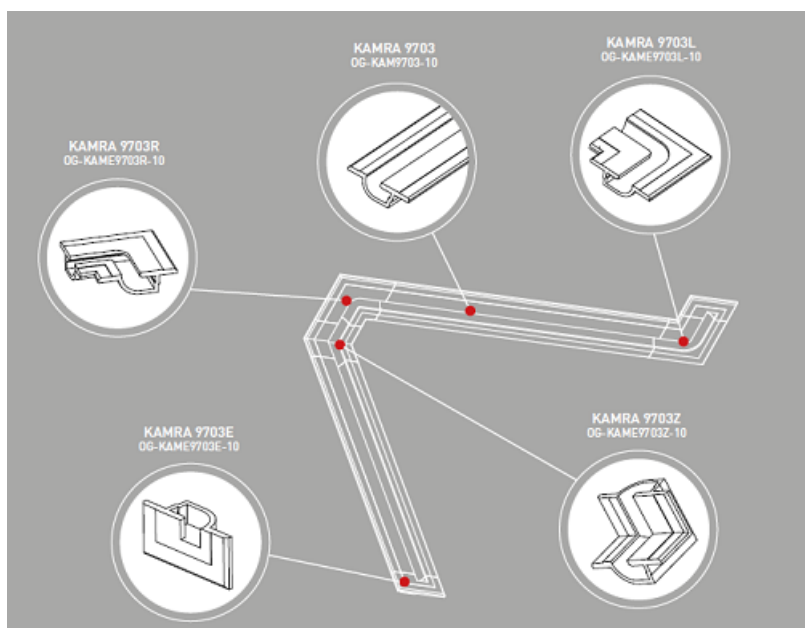

LUMIGESSO PROFIL INCASTRAT LINIAR PENTRU BANDA LED, 1 METRU

Profil din gips pentru montat incastat in tavan sau perete.

Se utilizeaza pentru realizarea scafelor incastrate si iluminate.

Se echipeaza cu banda led alba sau divers colorata.

Efectul obtinut este unul deosebit.

Exemplu de montaj

Dimensiuni :

Sistemul Karma este componibil si se poate monta pe perete sau tavan in sistem modular continuu, in gama exista toate accesoriile necesare.

Pret: 250,00 LEI (TVA inclus)

Detalii online: <https://www.materialelectrice.ro/profil-incestrat-liniar-pentru-banda-led-1-metru>