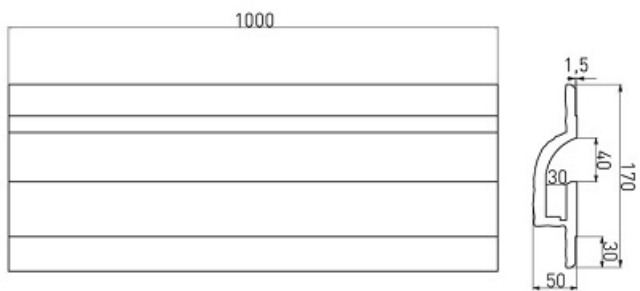

LUMIGESSO PROFIL INCASTRAT LINIAR PENTRU BANDA LED, 1 METRU

Profil din gips pentru montat incastat in tavan sau perete.

Se utilizeaza pentru realizarea scafelor incastrate si iluminate.

Se echipeaza cu banda led alba sau divers colorata.

Efectul obtinut este unul deosebit.

Exemplu de montaj

Dimensiuni :

Sistemul Karma este componibil si se poate monta pe perete sau tavan in sistem modular continuu, in gama exista toate accesoriile necesare.

Pret: 250,00 LEI (TVA inclus)

Detalii online: <https://www.materialelectrice.ro/profil-incestrat-liniar-pentru-banda-led-1-metru>