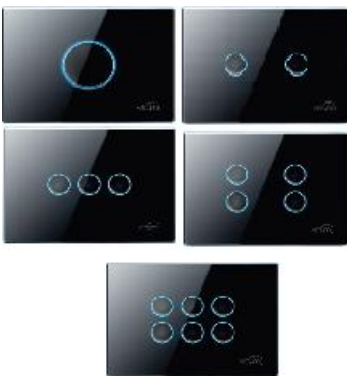

VITRUM MODUL CRONOTERMOSTAT, COMANDA WIRELESS Z-WAVE

Modulul de baza wireless Z-wave , se echipeaza cu placa ornament senzoriala pentru realizarea unui intrerupator cu functionare prin atingere TOUCH

Afisaj alfanumeric

- Panou cu senzor de temperatura si proximitate integrat
- Comenzi principale: On / Off, setarea nivelului dorit de temperatura (+/- 3 ° fata de valoarea setata), setarea manuala / automata bobine de ventilator de viteza, care permit / dezactiveaza programul saptamanal programabil termostat (doar programarea pieough Home Master app pentru iPad si iPhone)
- Feedback acustic
- Lumina de fundal cu LED-uri cu consum redus de energie

Separat se comanda placa ornament care poate fi din Sticla PVC sau Piatra in diferite finisaje de culoare

Orice grup de intrerupator cu 1 pana la 6 comenzi se monteaza in doza de 3 module

Releele touch se monteaza numai in doza de 3 module si se pot gasi in configuratii de 1,2,4 si 6 comenzi. Releul cu o singura comanda poate fi si variator iar restul butoanelor de la 2 comenzi in sus pot fi setate sa functioneze fie on/off fie ca si buton cu revenire.

Releele sunt echipate cu led pentru semnalizare luminoasa a butoanelor precum si cu un mic difuzor care scoate un sunet placut la atingere, astfel se realizeaza semnalizare optica si acustica pentru comenzi.